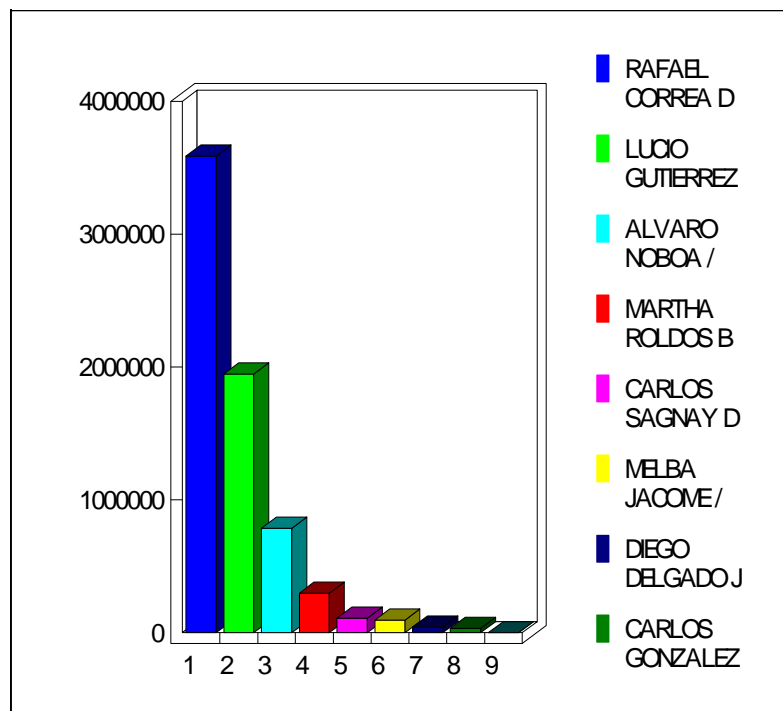

REPUBLICA DEL ECUADOR
CONSEJO NACIONAL ELECTORAL

REPORTE FINAL DE CANDIDATOS PARA PRESIDENTE Y
VICEPRESIDENTE

Elecciones Abril 2009

No. Total de electores. 10,532,234

No. Total de actas: 45,281

Computado:

No. de Actas: 45281

No. Electores: 10,532,234 100,00(%)

No. Sufragantes: 7,928,748

Ausentismo: 2,603,486 24.72(%)

Siglas Org. Política	Nombre del candidato	Número de votos	Votos(%) (%)
MPAIS	RAFAEL CORREA DELGADO / LENIN MORENO GARCES	3,586,439	51.99
PSP	LUCIO GUTIERREZ / FELIPE MANTILLA HUERTA	1,947,830	28.24
PRIAN	ALVARO NOBOA / ANNABELLA AZIN	786,718	11.41
RED/MIPD	MARTHA ROLDOS BUCARAM / EDUARDO DELGADO TORRES	298,765	4.33
MTM	CARLOS SAGNAY DE LA BASTIDA / SEGUNDO BUENO QUICHIMBO	108,079	1.57
MTF	MELBA JACOME / RICARDO GUAMBO	93,146	1.35
MITS	DIEGO DELGADO JARA / MENTHOR SANCHEZ GAMBOA	43,221	0.63
MIJS	CARLOS GONZALEZ ALBORNOZ / JULIO PROCEL AGUIÑO	33,714	0.49
	Votos Blancos:	534,149	
	Votos Nulos:	496,687	