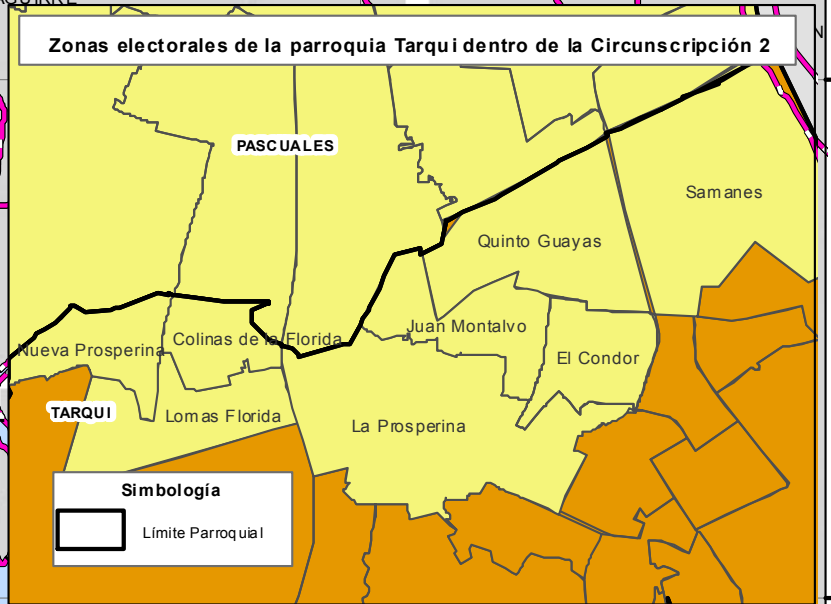

MODELO DE LA CIRCUNSCRIPCIÓN URBANA - CANTÓN GUAYAQUIL - PROVINCIA GUAYAS

Dirección Nacional de Registro Electoral - Consejo Nacional Electoral

Simbología

- Limite Parroquial
- Limite Parroquias Urbanas
- Zonas Electorales

Circunscripciones Electorales

- Circunscripción 1
- Circunscripción 2
- Circunscripción 3