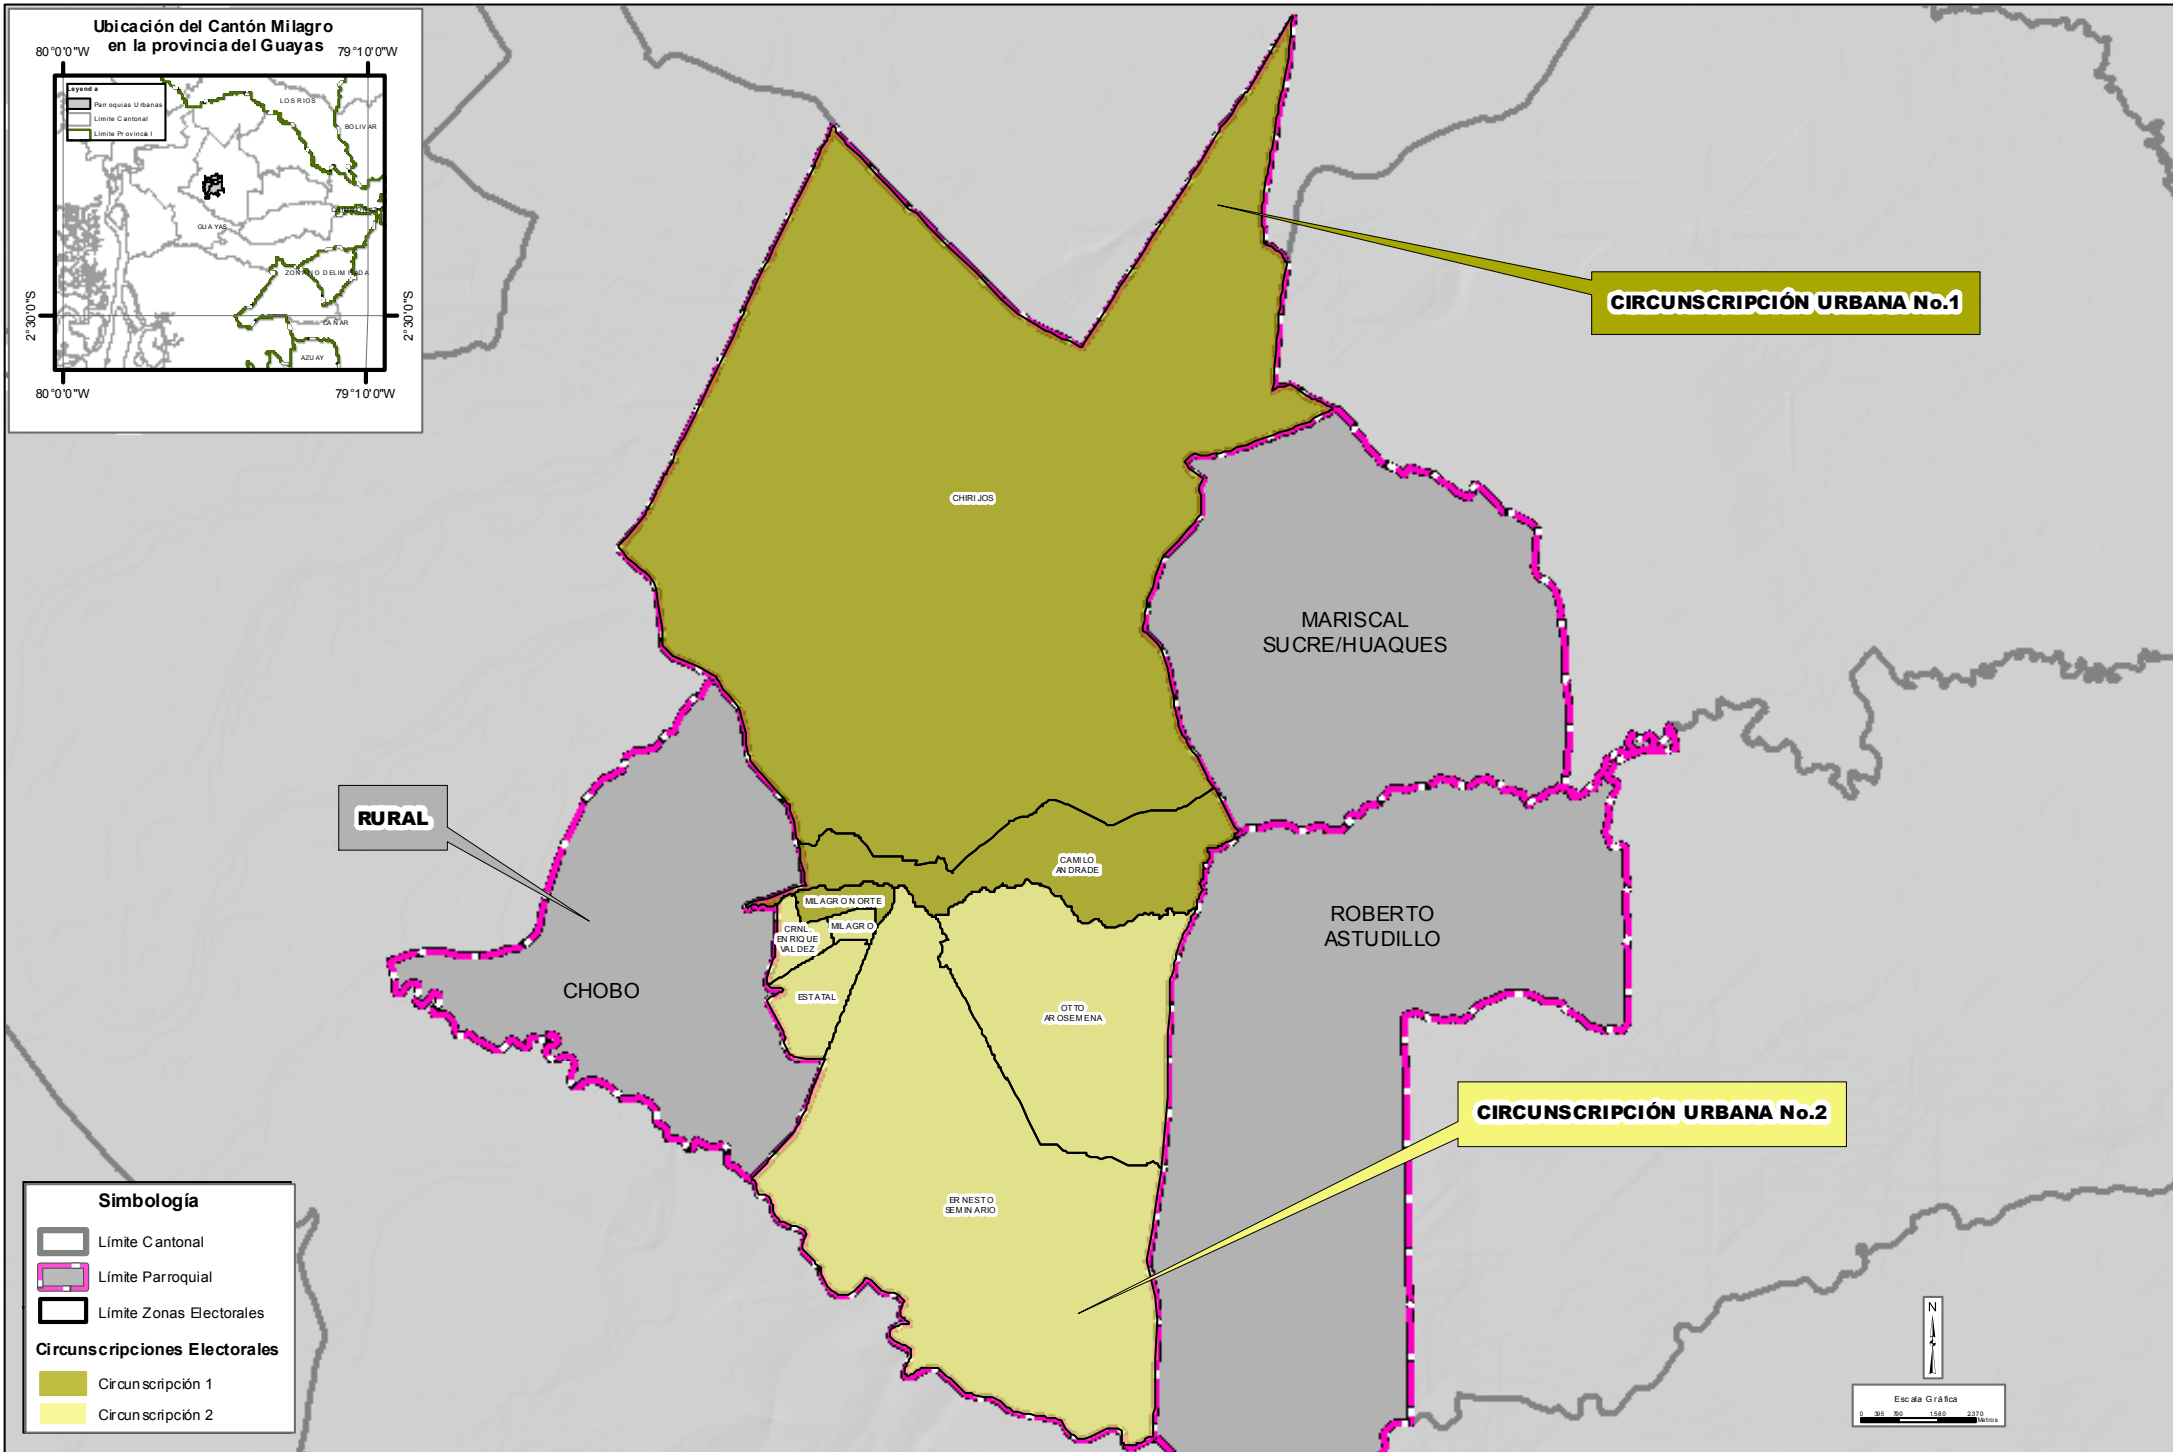

# MODELO DE LA CIRCUNSCRIPCIÓN URBANA - CANTÓN MILAGRO - PROVINCIA GUAYAS

Dirección Nacional de Registro Electoral - Consejo Nacional Electoral

## Ubicación del Cantón Milagro en la provincia del Guayas

### Simbología

- Límite Cantonal
- Límite Parroquial
- Límite Zonas Electorales

### Circunscripciones Electorales

- Circunscripción 1
- Circunscripción 2

Escala Gráfica

0 50 100 150 200 Metros