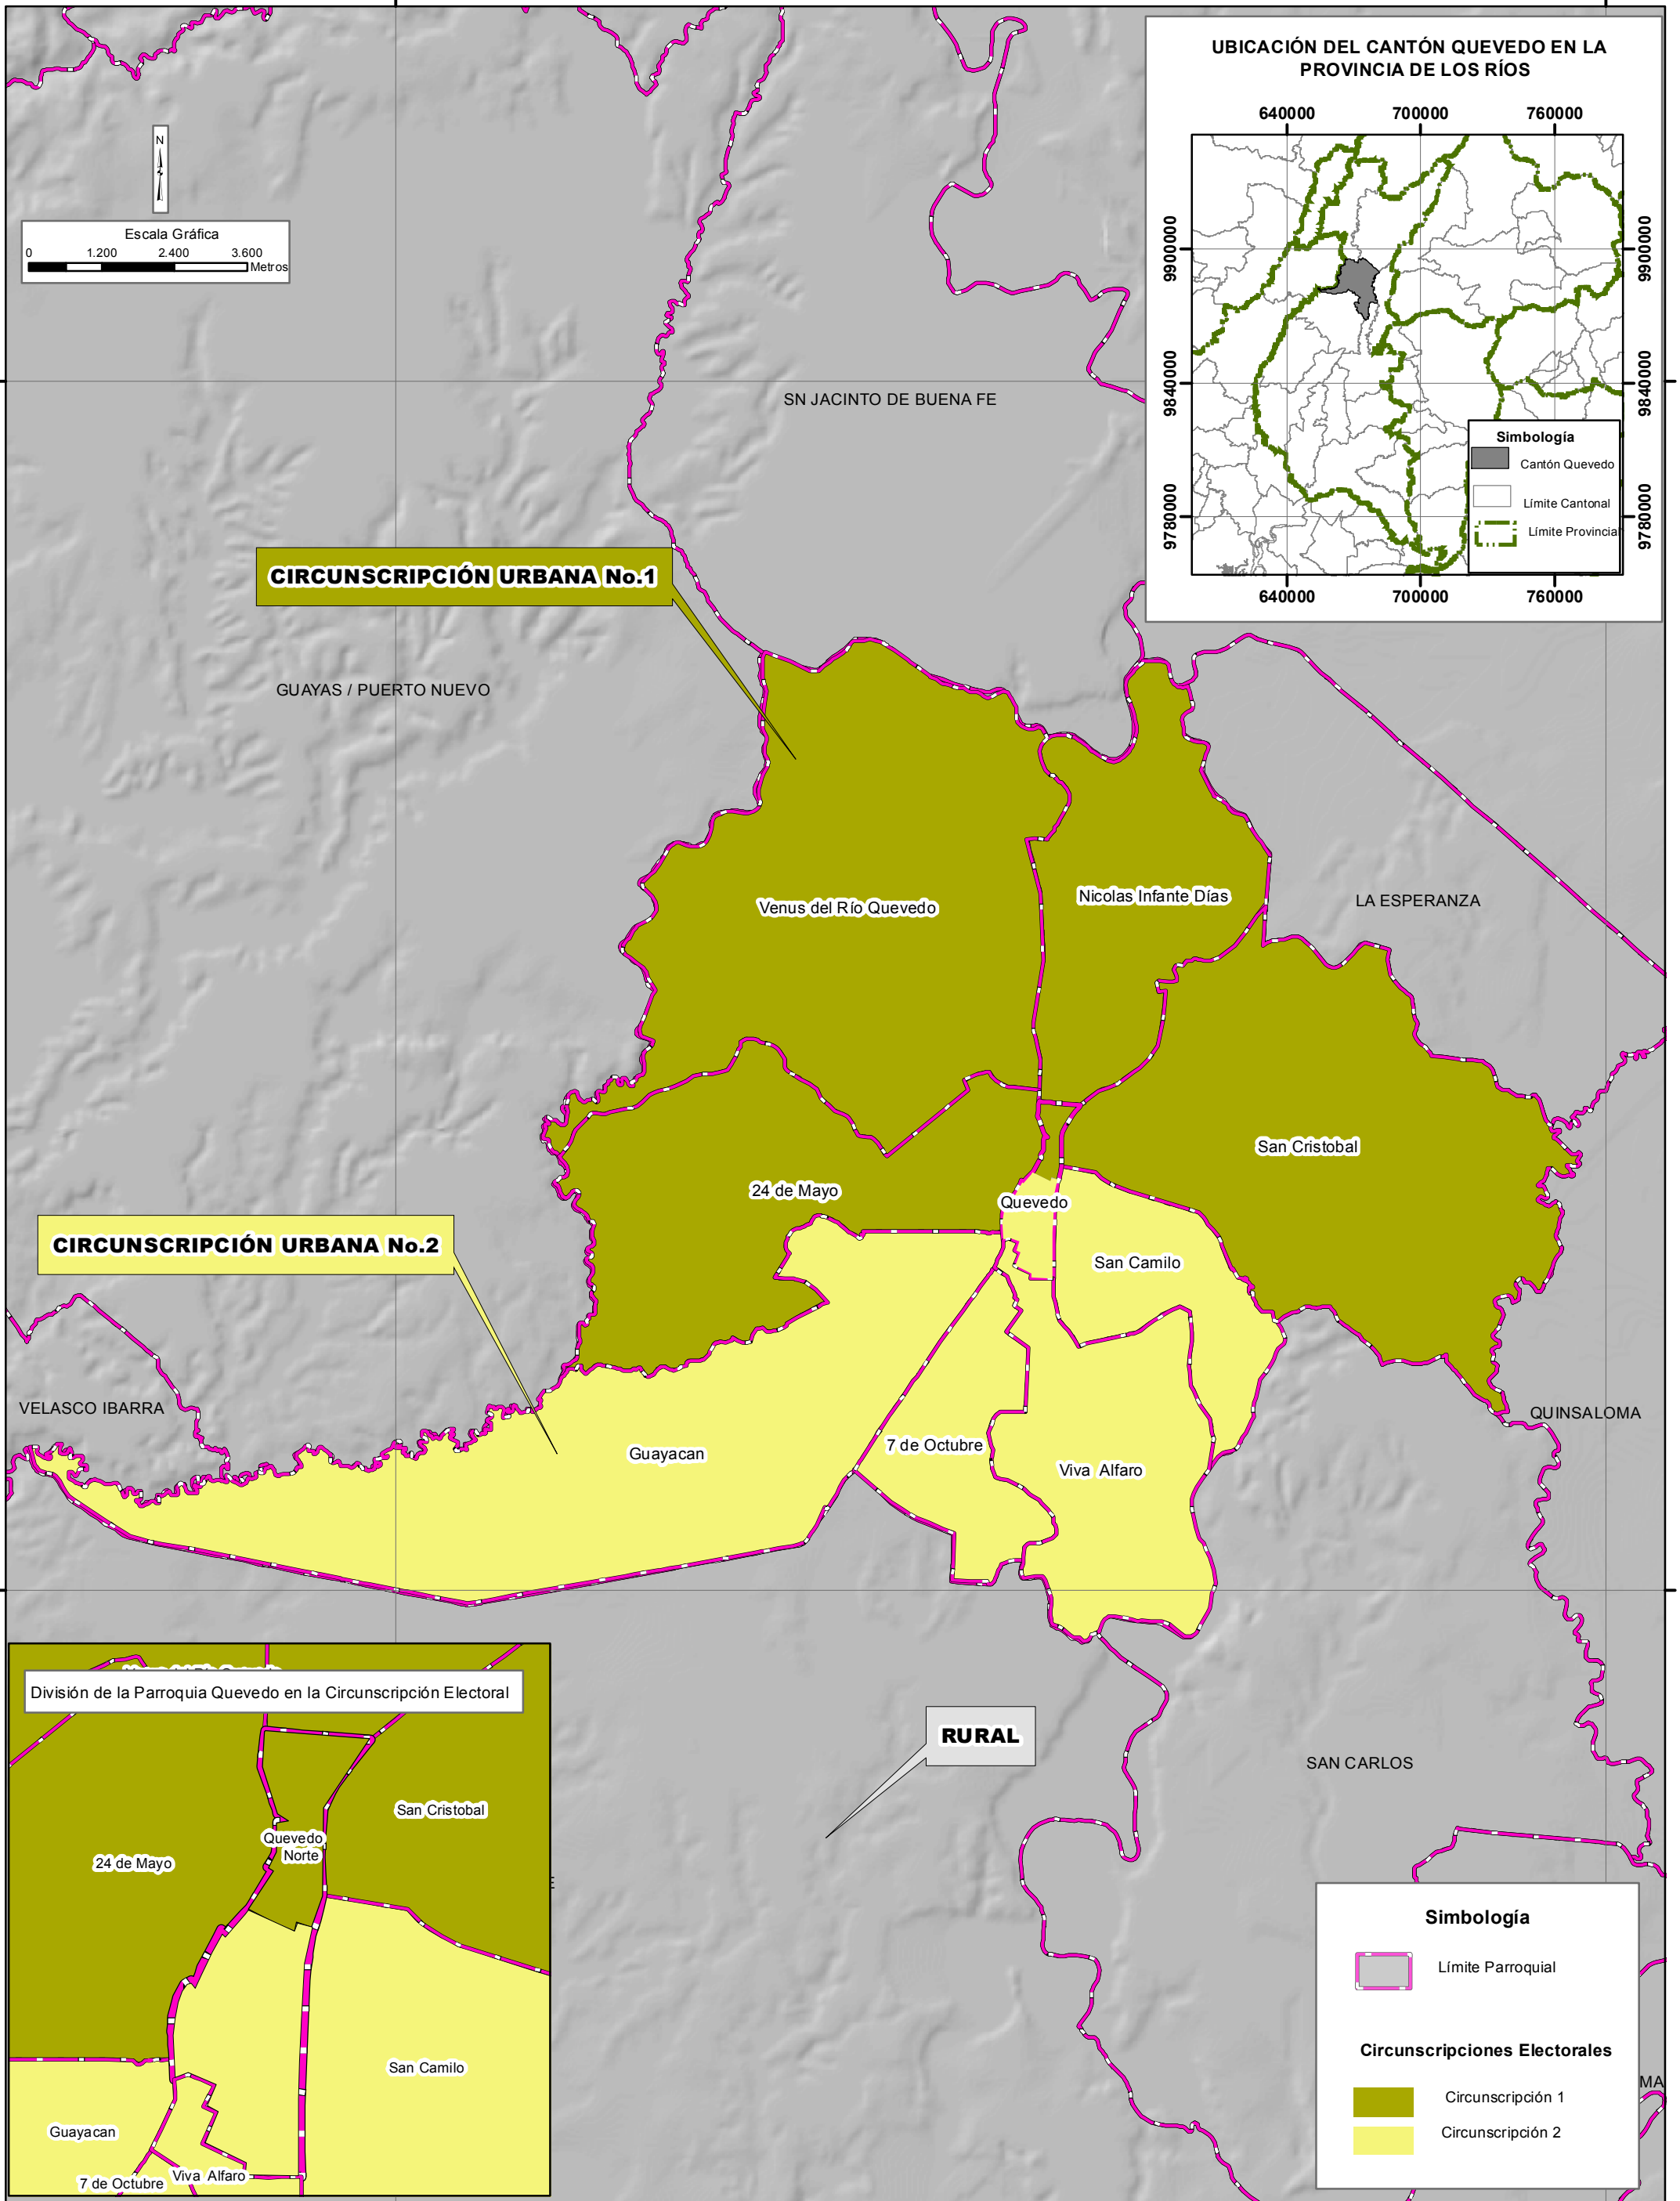

660000

680000

UBICACIÓN DEL CANTÓN QUEVEDO EN LA PROVINCIA DE LOS RÍOS

**CIRCUNSCRIPCIÓN URBANA No.1**

**CIRCUNSCRIPCIÓN URBANA No.2**

**RURAL**

División de la Parroquia Quevedo en la Circunscripción Electoral

660000

680000

9900000  
9880000

9900000  
9880000