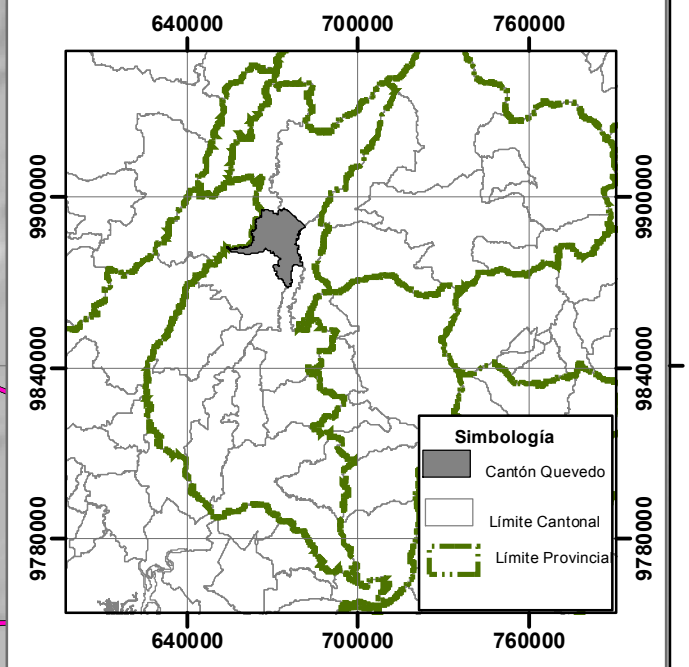

660000

680000

UBICACIÓN DEL CANTÓN QUEVEDO EN LA PROVINCIA DE LOS RÍOS

**CIRCUNSCRIPCIÓN URBANA No.1**

**CIRCUNSCRIPCIÓN URBANA No.2**

**RURAL**

División de la Parroquia Quevedo en la Circunscripción Electoral

660000

680000

9900000  
9880000

9900000  
9880000