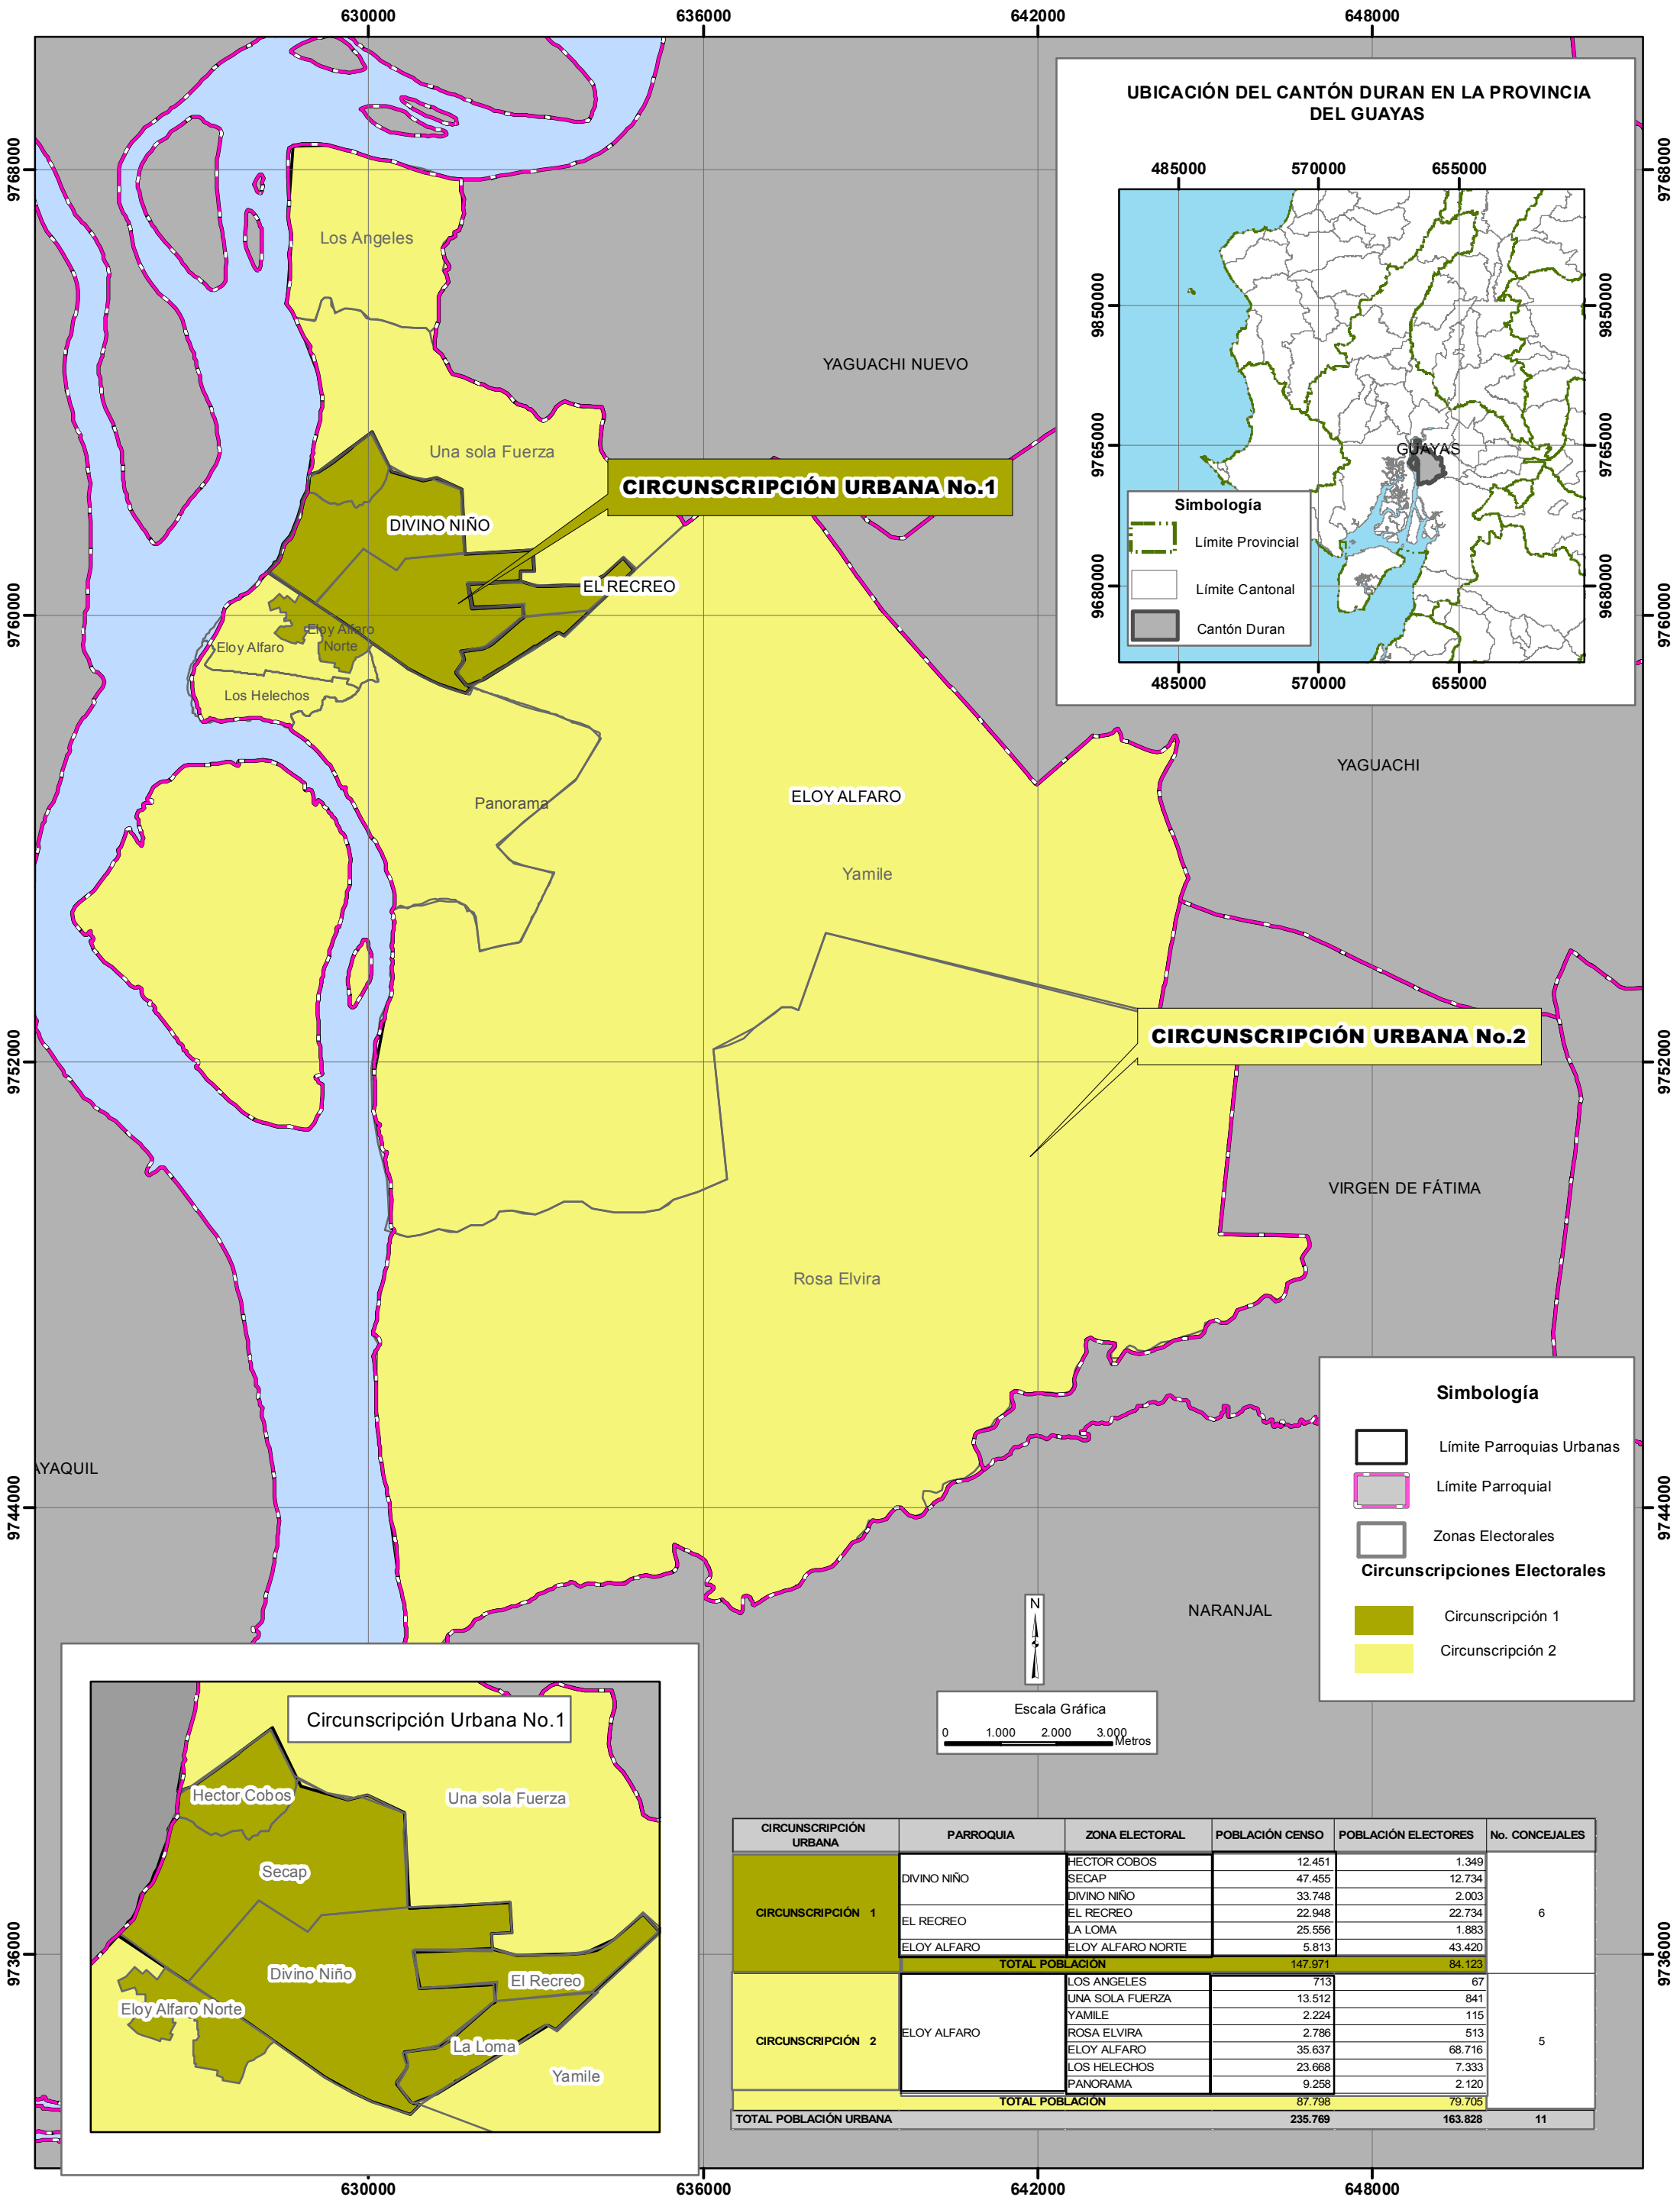

MODELO DE LA CIRCUNSCRIPCIÓN URBANA-CANTON DURAN-PROVINCIA DEL GUAYAS

Dirección Nacional de Registro Electoral - Consejo Nacional Electoral

CIRCUNSCRIPCIÓN URBANA	PARROQUIA	ZONA ELECTORAL	POBLACIÓN CENSO	POBLACIÓN ELECTORES	No. CONCEJALES
CIRCUNSCRIPCIÓN 1	DIVINO NIÑO	HECTOR COBOS	12.451	1.349	6
		SECAP	47.455	12.734	
		DIVINO NIÑO	33.748	2.003	
		EL RECREO	22.948	22.734	
		LA LOMA	25.556	1.883	
		ELOY ALFARO NORTE	5.813	43.420	
TOTAL POBLACIÓN			147.971	84.123	
CIRCUNSCRIPCIÓN 2	ELOY ALFARO	LOS ANGELES	713	67	5
		UNA SOLA FUERZA	13.512	841	
		YAMILE	2.224	115	
		ROSA ELVIRA	2.786	513	
		ELOY ALFARO	35.637	68.716	
		LOS HELECHOS	23.668	7.333	
		PANORAMA	9.258	2.120	
TOTAL POBLACIÓN			87.798	79.705	
TOTAL POBLACIÓN URBANA			235.769	163.828	11