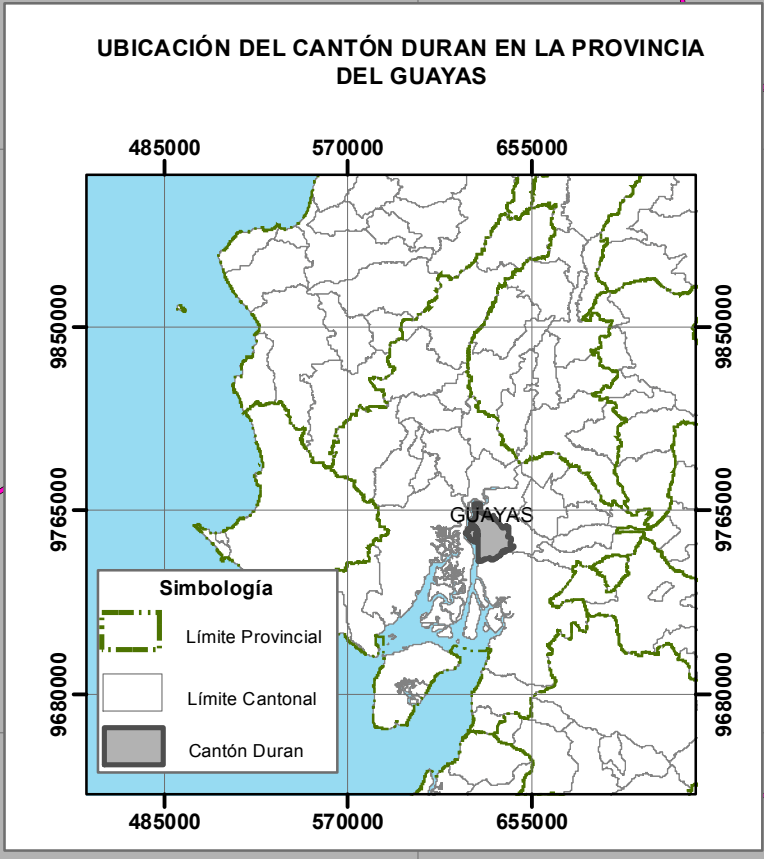

MODELO DE LA CIRCUNSCRIPCIÓN URBANA-CANTON DURAN-PROVINCIA DEL GUAYAS

Dirección Nacional de Registro Electoral - Consejo Nacional Electoral

CIRCUNSCRIPCIÓN URBANA	PARROQUIA	ZONA ELECTORAL	POBLACIÓN CENSO	POBLACIÓN ELECTORES	No. CONCEJALES
CIRCUNSCRIPCIÓN 1	DIVINO NIÑO	HECTOR COBOS	12.451	1.349	6
		SECAP	47.455	12.734	
		DIVINO NIÑO	33.748	2.003	
		EL RECREO	22.948	22.734	
		LA LOMA	25.556	1.883	
		ELOY ALFARO NORTE	5.813	43.420	
TOTAL POBLACIÓN			147.971	84.123	
CIRCUNSCRIPCIÓN 2	ELOY ALFARO	LOS ANGELES	713	67	5
		UNA SOLA FUERZA	13.512	841	
		YAMILE	2.224	115	
		ROSA ELVIRA	2.786	513	
		ELOY ALFARO	35.637	68.716	
		LOS HELECHOS	23.668	7.333	
		PANORAMA	9.258	2.120	
TOTAL POBLACIÓN			87.798	79.705	
TOTAL POBLACIÓN URBANA			235.769	163.828	11