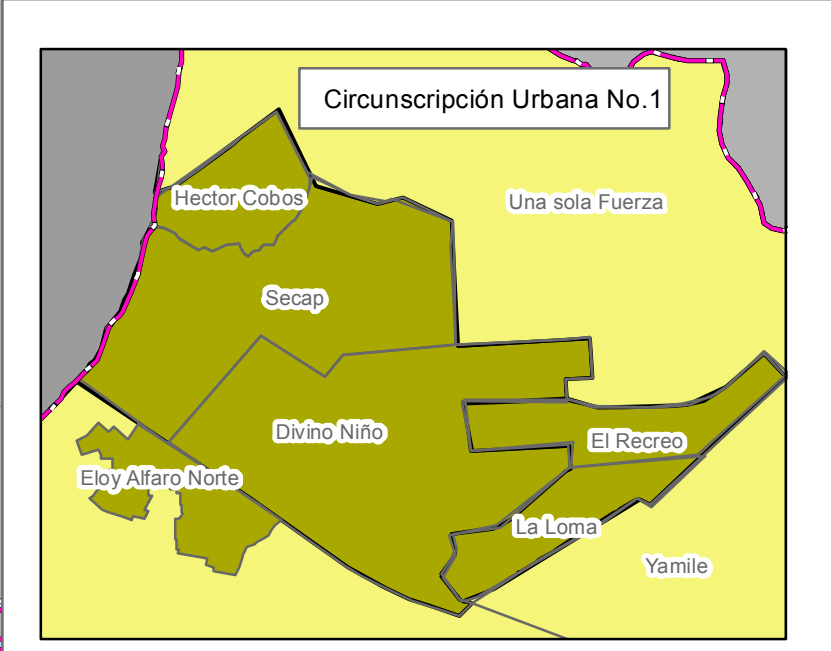

MODELO DE LA CIRCUNSCRIPCIÓN URBANA-CANTON DURAN-PROVINCIA DEL GUAYAS

Dirección Nacional de Registro Electoral - Consejo Nacional Electoral

CIRCUNSCRIPCIÓN URBANA	PARROQUIA	ZONA ELECTORAL	POBLACIÓN CENSO	POBLACIÓN ELECTORES	No. CONCEJALES
CIRCUNSCRIPCIÓN 1	DIVINO NIÑO	HECTOR COBOS	12.451	1.349	6
		SECAP	47.455	12.734	
		DIVINO NIÑO	33.748	2.003	
		EL RECREO	22.948	22.734	
		LA LOMA	25.556	1.883	
		ELOY ALFARO NORTE	5.813	43.420	
TOTAL POBLACIÓN			147.971	84.123	
CIRCUNSCRIPCIÓN 2	ELOY ALFARO	LOS ANGELES	713	67	5
		UNA SOLA FUERZA	13.512	841	
		YAMILE	2.224	115	
		ROSA ELVIRA	2.786	513	
		ELOY ALFARO	35.637	68.716	
		LOS HELECHOS	23.668	7.333	
		PANORAMA	9.258	2.120	
TOTAL POBLACIÓN			87.798	79.705	
TOTAL POBLACIÓN URBANA			235.769	163.828	11