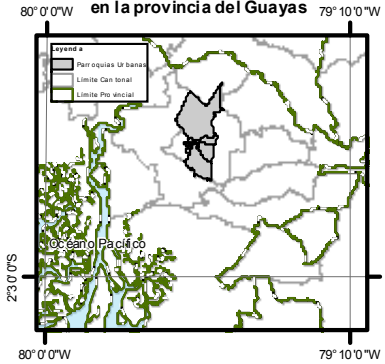

MODELO DE LA CIRCUNSCRIPCIÓN URBANA - CANTÓN MILAGRO - PROVINCIA GUAYAS

Dirección Nacional de Registro Electoral - Consejo Nacional Electoral

Ubicación del Cantón Milagro en la provincia del Guayas

CIRCUNSCRIPCIÓN URBANA No.1

RURAL

CIRCUNSCRIPCIÓN URBANA No.2

CANTÓN	CIRCUNSCRIPCIÓN URBANA	PARROQUIA	ZONA ELECTORAL	POBLACIÓN CENSO	POBLACIÓN ELECTORES	No. CONCEJALES	% ELECTORES
MILAGRO	CIRCUNSCRIPCIÓN 1	CHIRIJOS		38.384	4.495	4	43
		CAMILO ANDRADE		21.469	4.045		
		MILAGRO	ZONA MILAGRO NORTE	14.017	48.192		
		TOTAL POBLACIÓN		73.870	56.732		
	CIRCUNSCRIPCIÓN 2	CRNL. ENRIQUE VALDEZ		6.433	8.574	4	57
		MILAGRO	MILAGRO	5.462	55.190		
		ESTATAL		4.779	3.299		
		ERNESTO SEMINARIO		35.174	7.152		
		OTTO AROSEMENA		19.307	1.490		
	TOTAL POBLACIÓN		71.155	75.705			
TOTAL POBLACIÓN URBANA				145.025	132.437	8	100

Simbología

- Limite Cantonal
- Limite Parroquial
- Limite Zonas Electorales

Circunscripciones Electorales

- Circunscripción 1
- Circunscripción 2