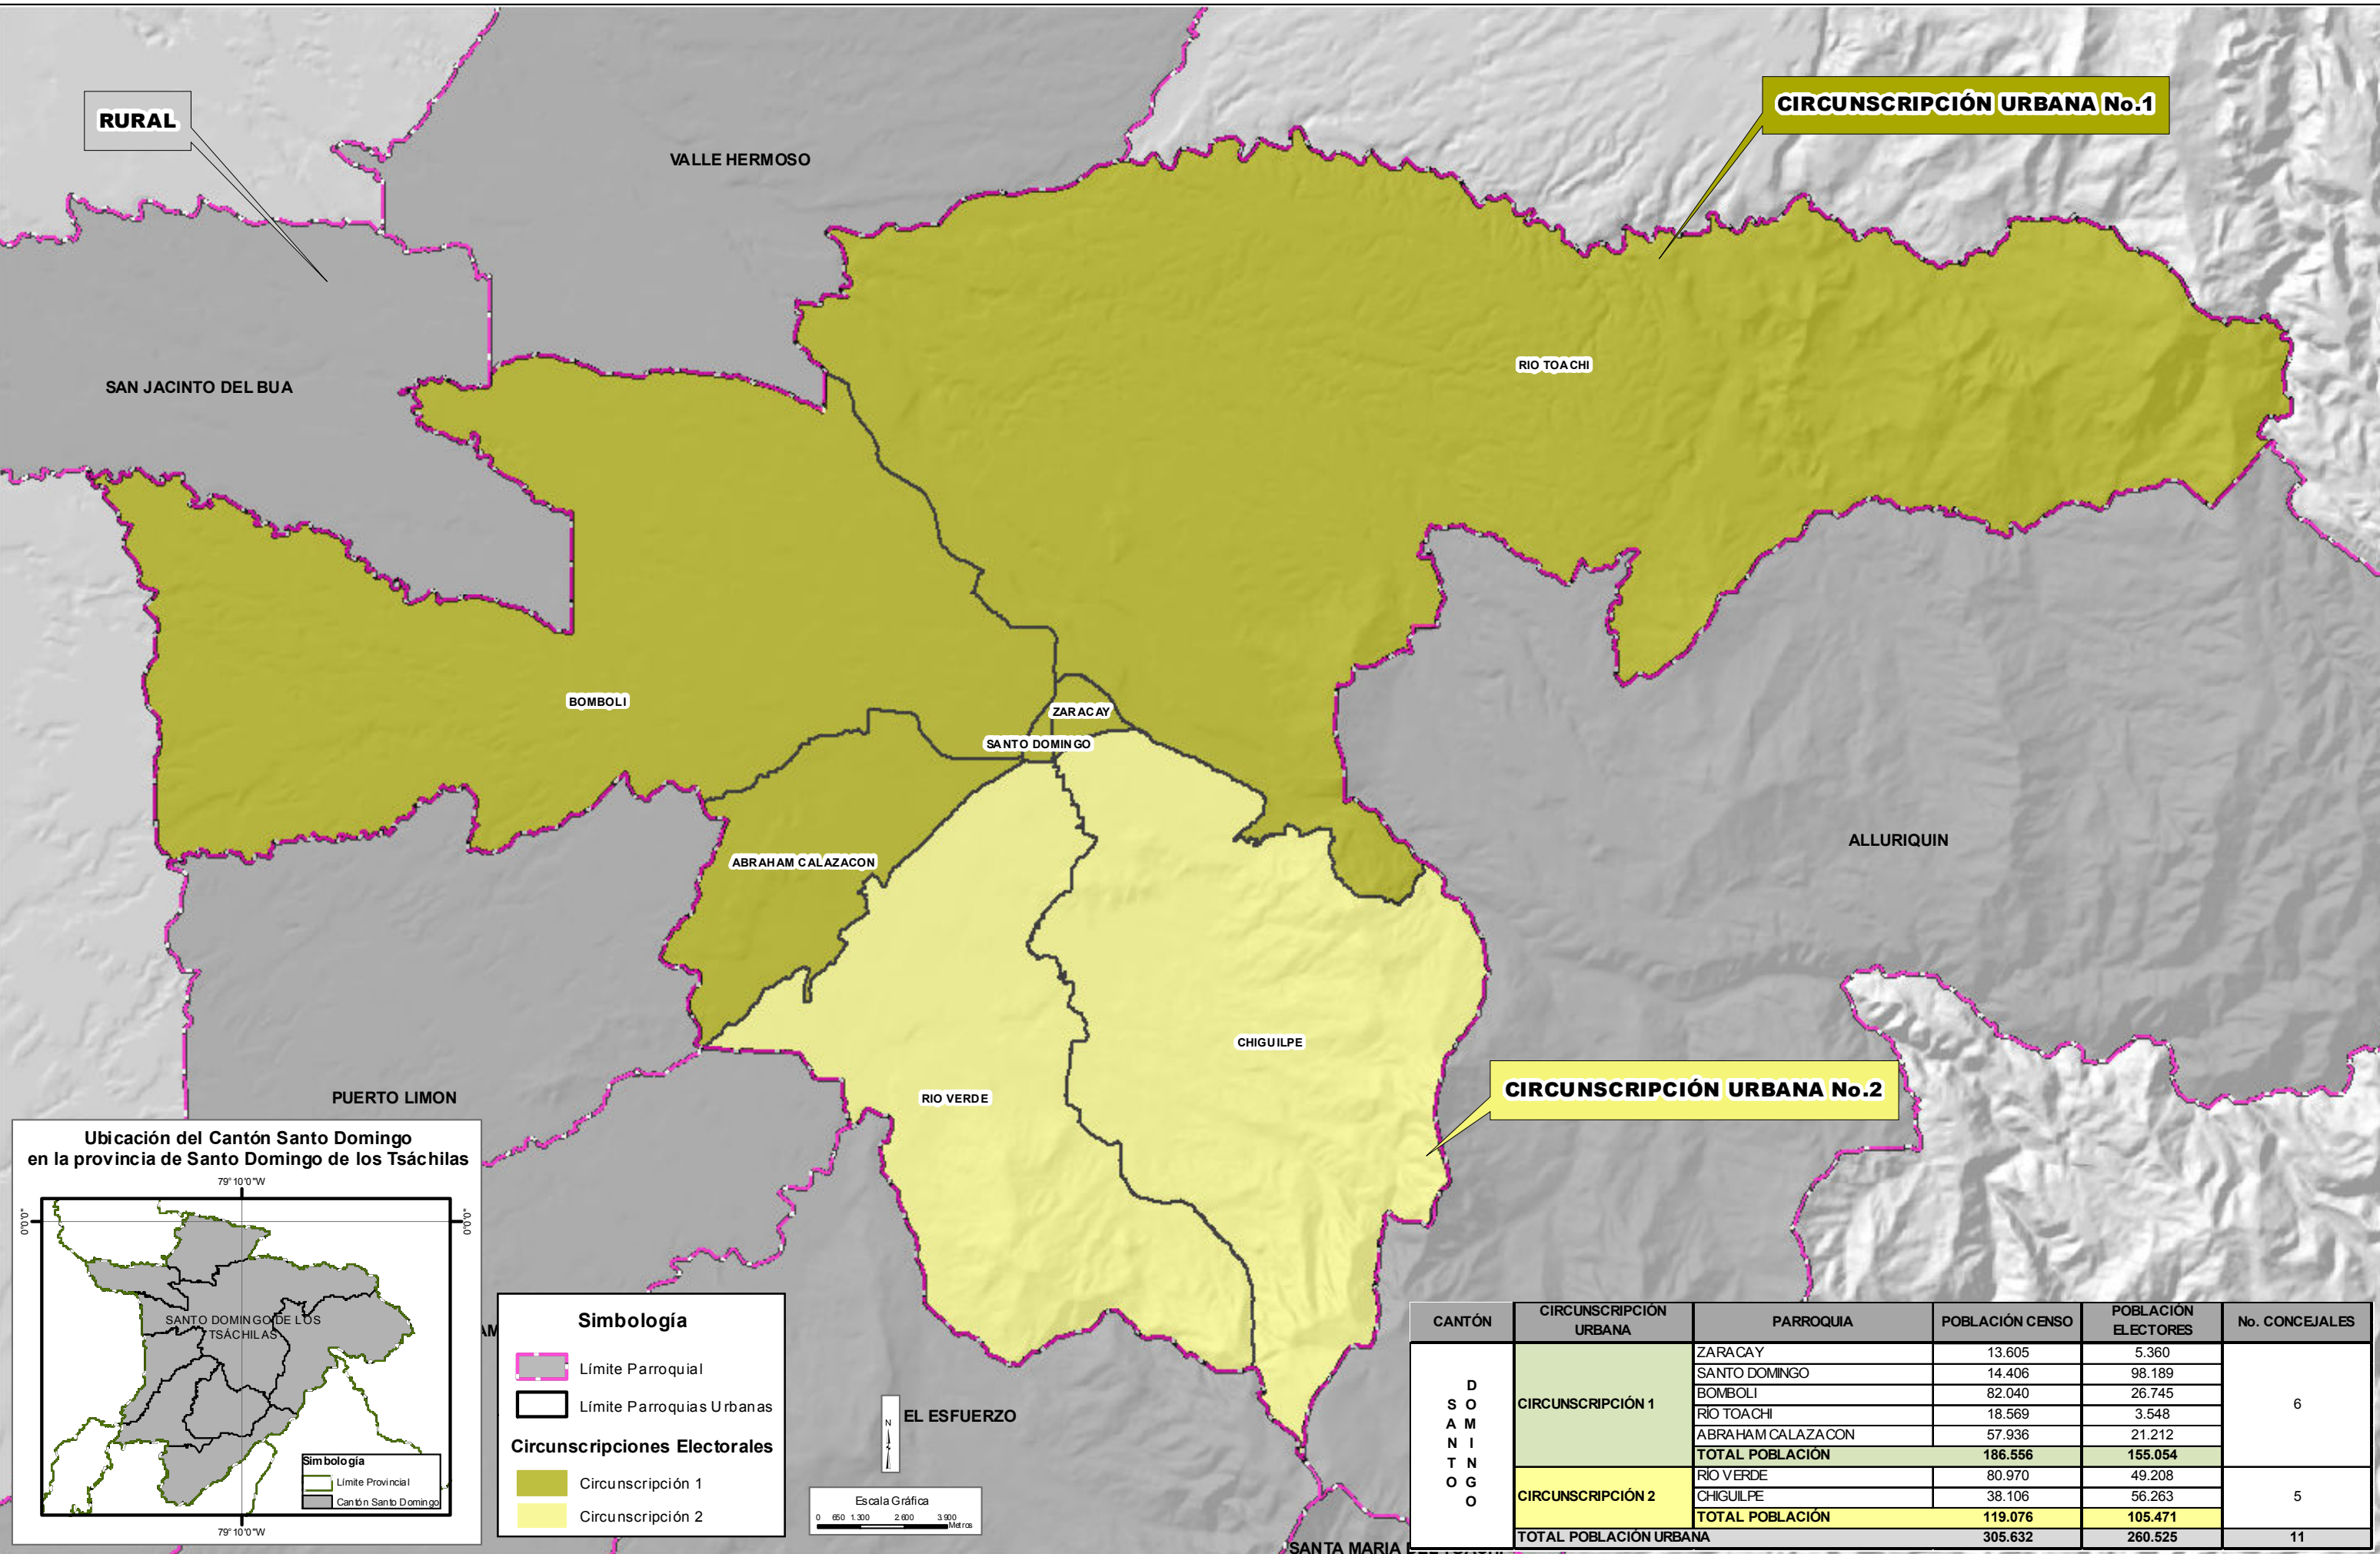

MODELO DE LA CIRCUNSCRIPCIÓN URBANA - CANTÓN SANTO DOMINGO - PROVINCIA SANTO DOMINGO DE LOS TSACHILAS

Dirección Nacional de Registro Electoral - Consejo Nacional Electoral

RURAL

CIRCUNSCRIPCIÓN URBANA No.1

CIRCUNSCRIPCIÓN URBANA No.2

Ubicación del Cantón Santo Domingo en la provincia de Santo Domingo de los Tsáchilas

Simbología

- Límite Parroquial
- Límite Parroquias Urbanas

Circunscripciones Electorales

- Circunscripción 1
- Circunscripción 2

CANTÓN	CIRCUNSCRIPCIÓN URBANA	PARROQUIA	POBLACIÓN CENSO	POBLACIÓN ELECTORES	No. CONCEJALES
S O M A M B I N O D O G O	CIRCUNSCRIPCIÓN 1	ZARACAY	13.605	5.360	6
		SANTO DOMINGO	14.406	98.189	
		BOMBOLI	82.040	26.745	
		RIO TOACHI	18.569	3.548	
		ABRAHAM CALAZACON	57.936	21.212	
	TOTAL POBLACIÓN	186.556	155.054		
CIRCUNSCRIPCIÓN 2	RIO VERDE	80.970	49.208	5	
	CHIGUILPE	38.106	56.263		
	TOTAL POBLACIÓN	119.076	105.471		
TOTAL POBLACIÓN URBANA			305.632	260.525	11