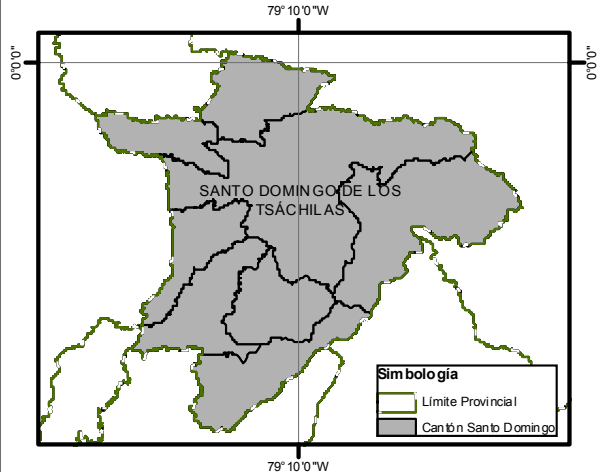

MODELO DE LA CIRCUNSCRIPCIÓN URBANA - CANTÓN SANTO DOMINGO - PROVINCIA SANTO DOMINGO DE LOS TSACHILAS

Dirección Nacional de Registro Electoral - Consejo Nacional Electoral

RURAL

CIRCUNSCRIPCIÓN URBANA No.1

CIRCUNSCRIPCIÓN URBANA No.2

Ubicación del Cantón Santo Domingo en la provincia de Santo Domingo de los Tsáchilas

Simbología

- Límite Parroquial
- Límite Parroquias Urbanas

Circunscripciones Electorales

- Circunscripción 1
- Circunscripción 2

CANTÓN	CIRCUNSCRIPCIÓN URBANA	PARROQUIA	POBLACIÓN CENSO	POBLACIÓN ELECTORES	No. CONCEJALES
S O M A M B I N O D O G O	CIRCUNSCRIPCIÓN 1	ZARACAY	13.605	5.360	6
		SANTO DOMINGO	14.406	98.189	
		BOMBOLI	82.040	26.745	
		RIO TOACHI	18.569	3.548	
		ABRAHAM CALAZACON	57.936	21.212	
	TOTAL POBLACIÓN	186.556	155.054		
CIRCUNSCRIPCIÓN 2	RIO VERDE	80.970	49.208	5	
	CHIGUILPE	38.106	56.263		
	TOTAL POBLACIÓN	119.076	105.471		
TOTAL POBLACIÓN URBANA			305.632	260.525	11