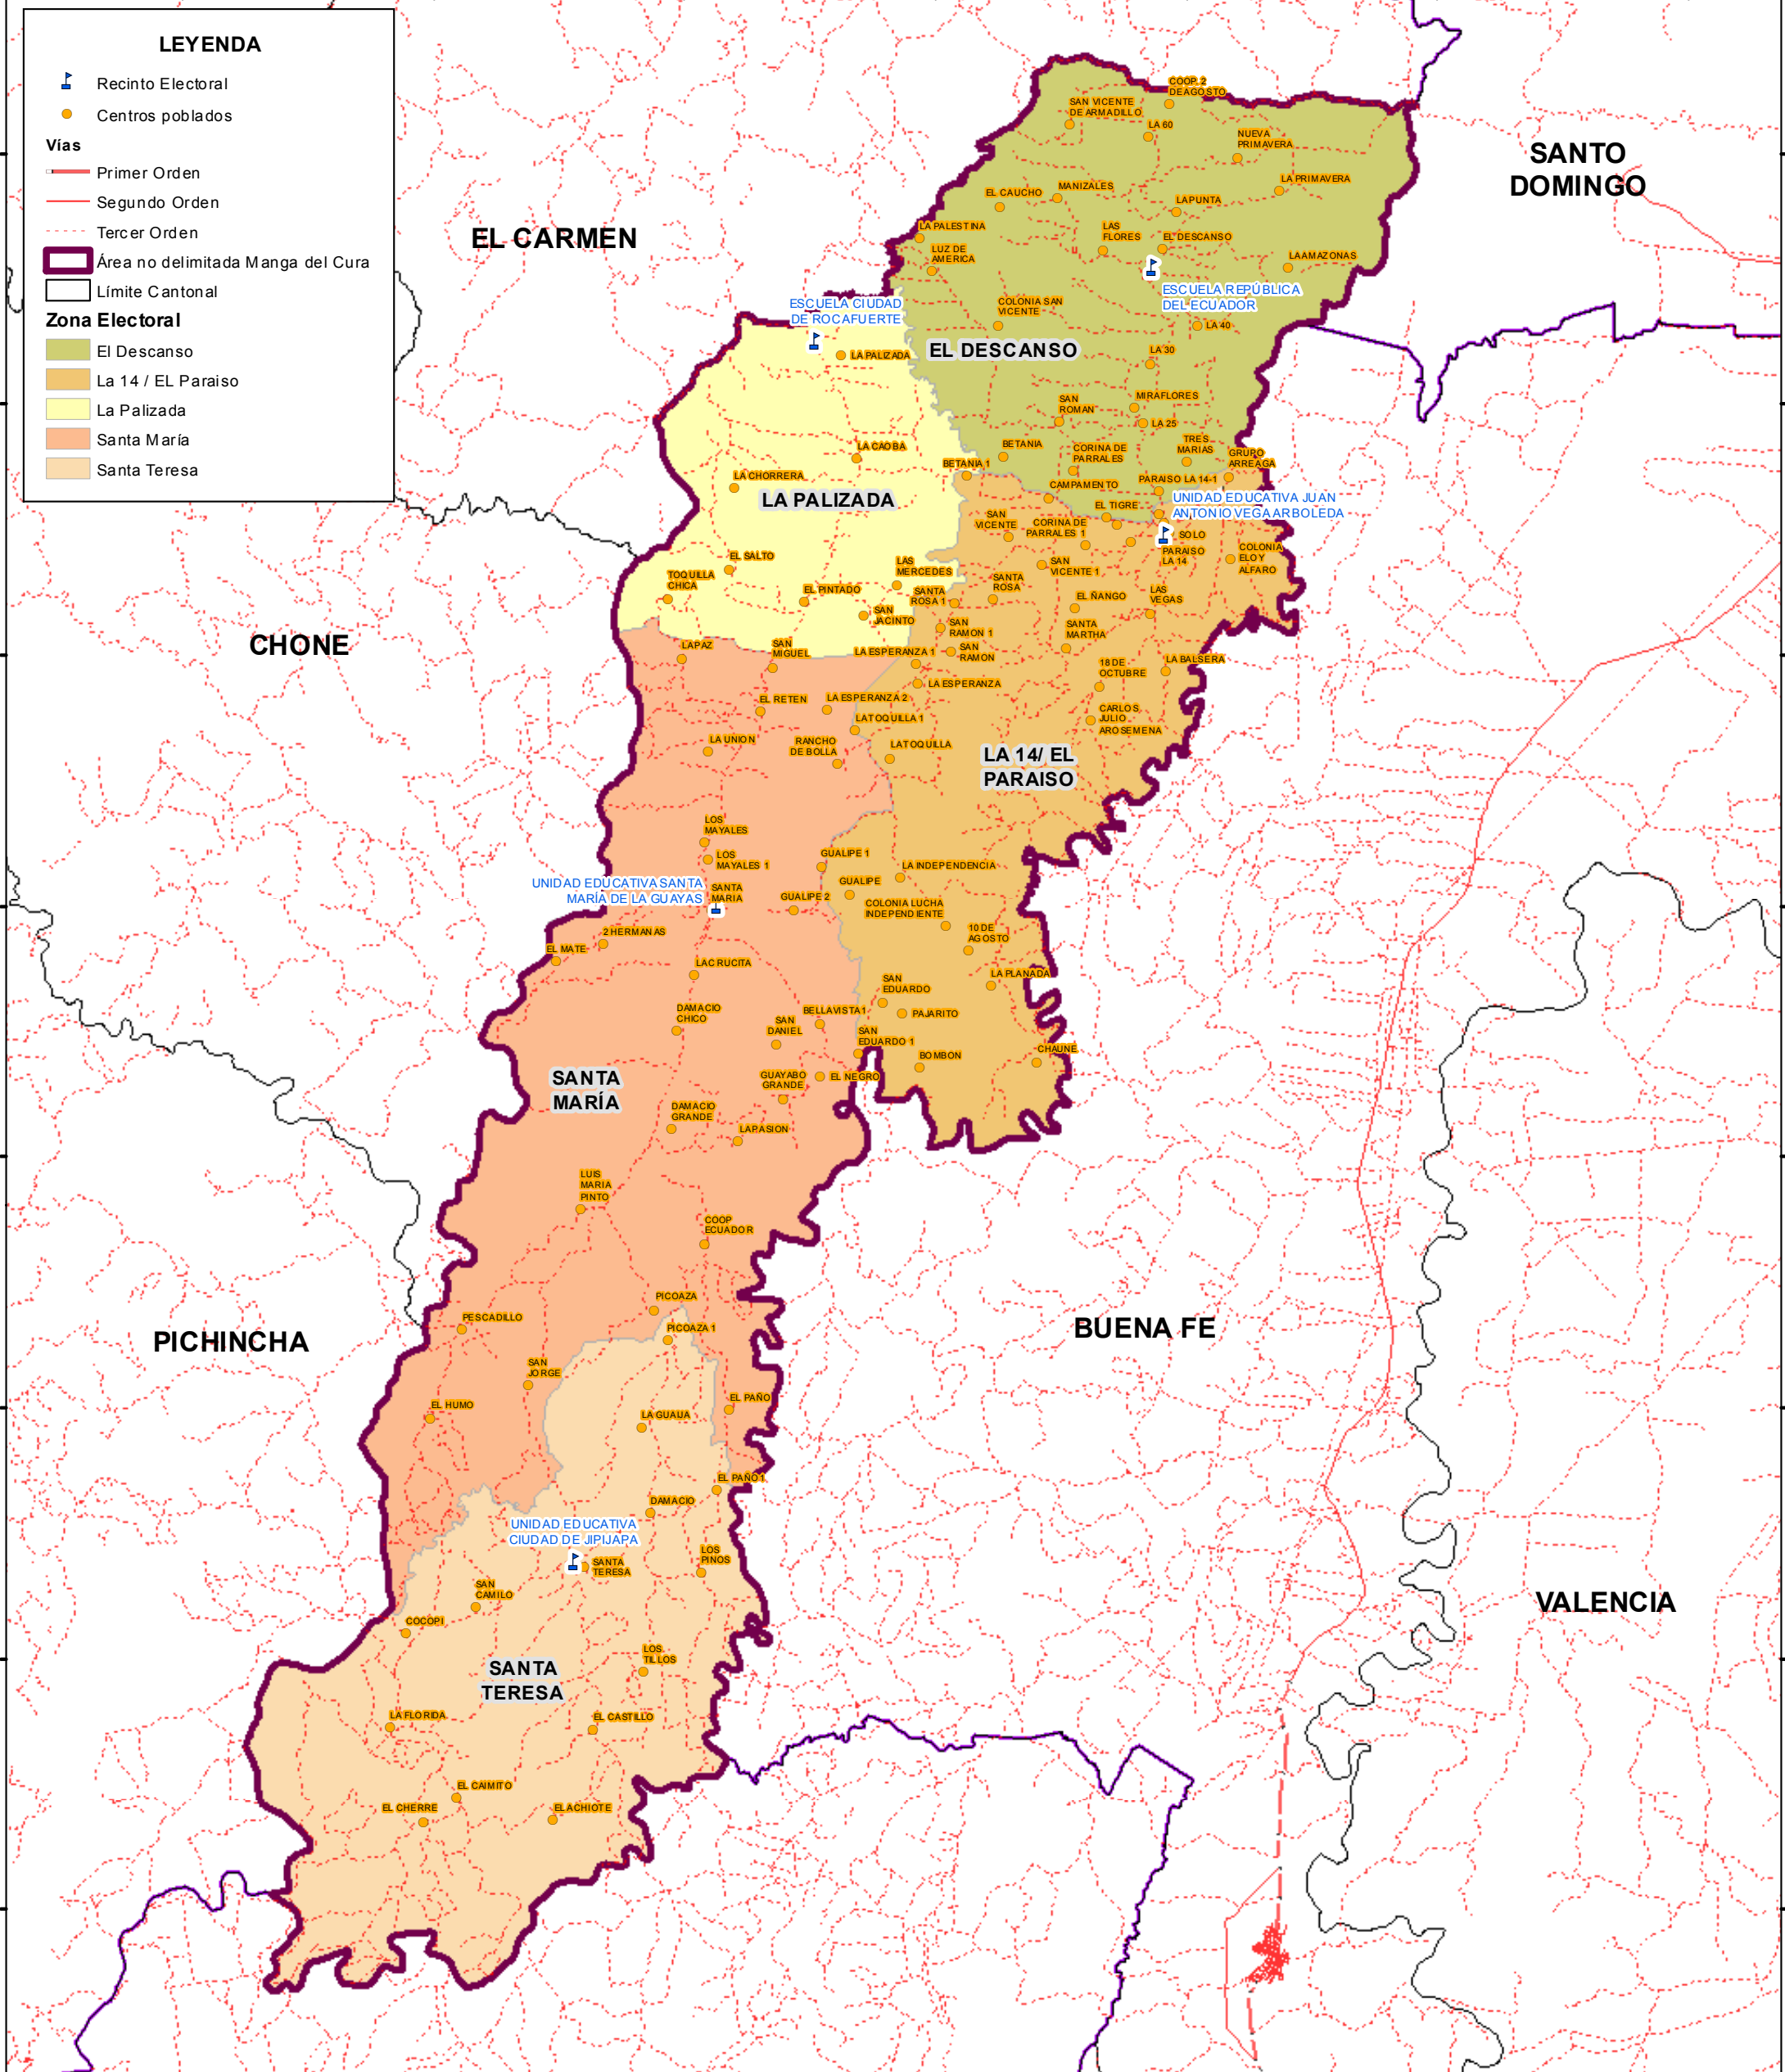

ZONAS ELECTORALES Y UBICACIÓN DE RECINTOS ELECTORALES
ÁREA NO DELIMITADA LA MANGA DEL CURA
 COORDINACIÓN NACIONAL TÉCNICA DE PROCESOS ELECTORALES
 DIRECCIÓN NACIONAL DE REGISTRO ELECTORAL

642000 648000 654000 660000 666000 672000 678000

LEYENDA

- Recinto Electoral
- Centros poblados
- Vías**
 - Primer Orden
 - Segundo Orden
 - Tercer Orden
- Área no delimitada Manga del Cura
- Límite Cantonal
- Zona Electoral**
 - El Descanso
 - La 14 / EL Paraiso
 - La Palizada
 - Santa María
 - Santa Teresa

EL EMPALME

DISTRIBUTIVO DEL REGISTRO ELECTORAL

NOMBRE	EST	COD ZONA	NOMBRE ZONA	ELECTORES ZONA	NUM ELE		JUNTAS ZONA	NUM JUN		ELEC. X JUNTA
					HOMBRES	MUJERES		HOMBRES	MUJERES	
LA MANGA DEL CURA	R	1	EL DESCANSO	2.776	1.491	1.285	10	5	5	300
	R	2	LA 14/EL PARAISO	5.164	2.690	2.474	18	9	9	300
	R	3	LA PALIZADA	1.340	705	635	5	3	2	300
	R	4	SANTA MARIA	4.478	2.362	2.116	15	8	7	300
	R	5	SANTA TERESA	1.571	842	729	6	3	3	300
	R	89		VOTO EN CASA	13	6	7	2	1	1
				15.342	8.096	7.246	56	29	27	

642000 648000 654000 660000 666000 672000 678000

9896000 9902000 9908000 9914000 9920000 9926000 9932000 9938000 9944000

9896000 9902000 9908000 9914000 9920000 9926000 9932000 9938000 9944000