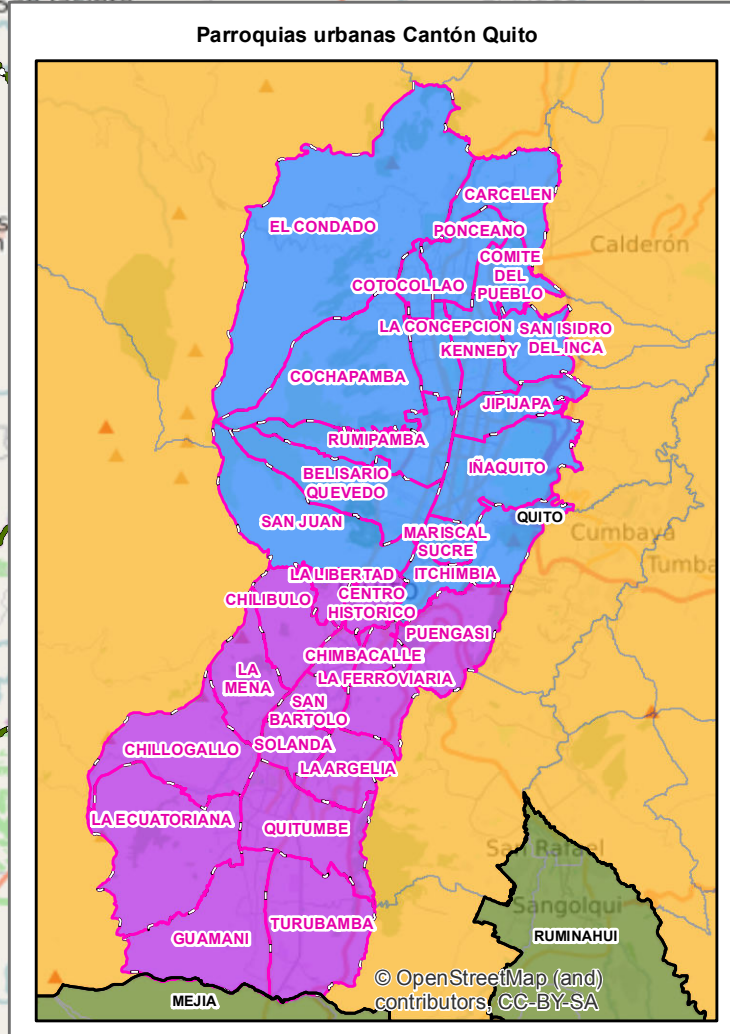

LEYENDA

- Límite Provincial
- Límite Cantonal
- Límite parroquial

Circunscripciones Electorales

- Quito urbano centro-norte: Circunscripción 1
- Quito urbano centro-sur: Circunscripción 2
- Quito rural: Circunscripción 3
- Resto de Pichincha

COORDINACIÓN NACIONAL TÉCNICA DE PROCESOS ELECTORALES DIRECCIÓN NACIONAL DE REGISTRO ELECTORAL	
MAPA DE CIRCUNSCRIPCIÓN PROVINCIA DE PICHINCHA	
ESCALA: 1:460.000	FECHA: AGOSTO 2016
FUENTE: CNE 2014, INEC 2012, IGM 2010	
SISTEMA DE REFERENCIA WGS 84, ZONA 17 SUR, PROYECCIÓN UTM	