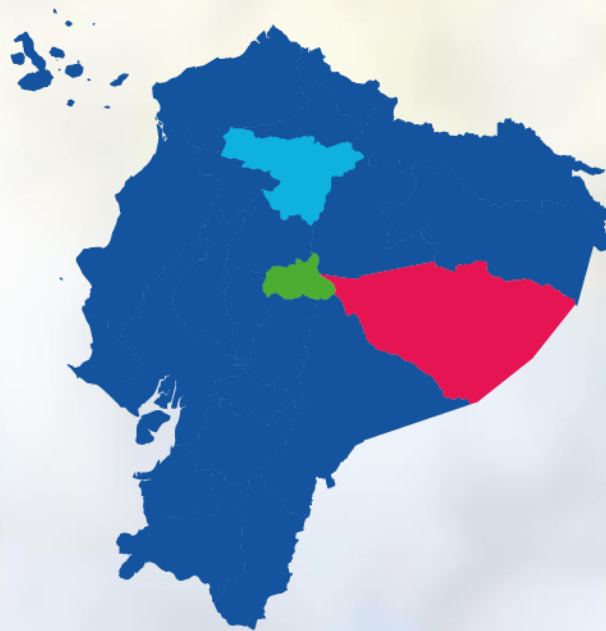

REGISTRO ELECTORAL POR SEXO

PROVINCIA	HOMBRES	MUJERES
PASTAZA	35634	34024
PICHINCHA	1102801	1151769
TUNGURAHUA	219838	229645