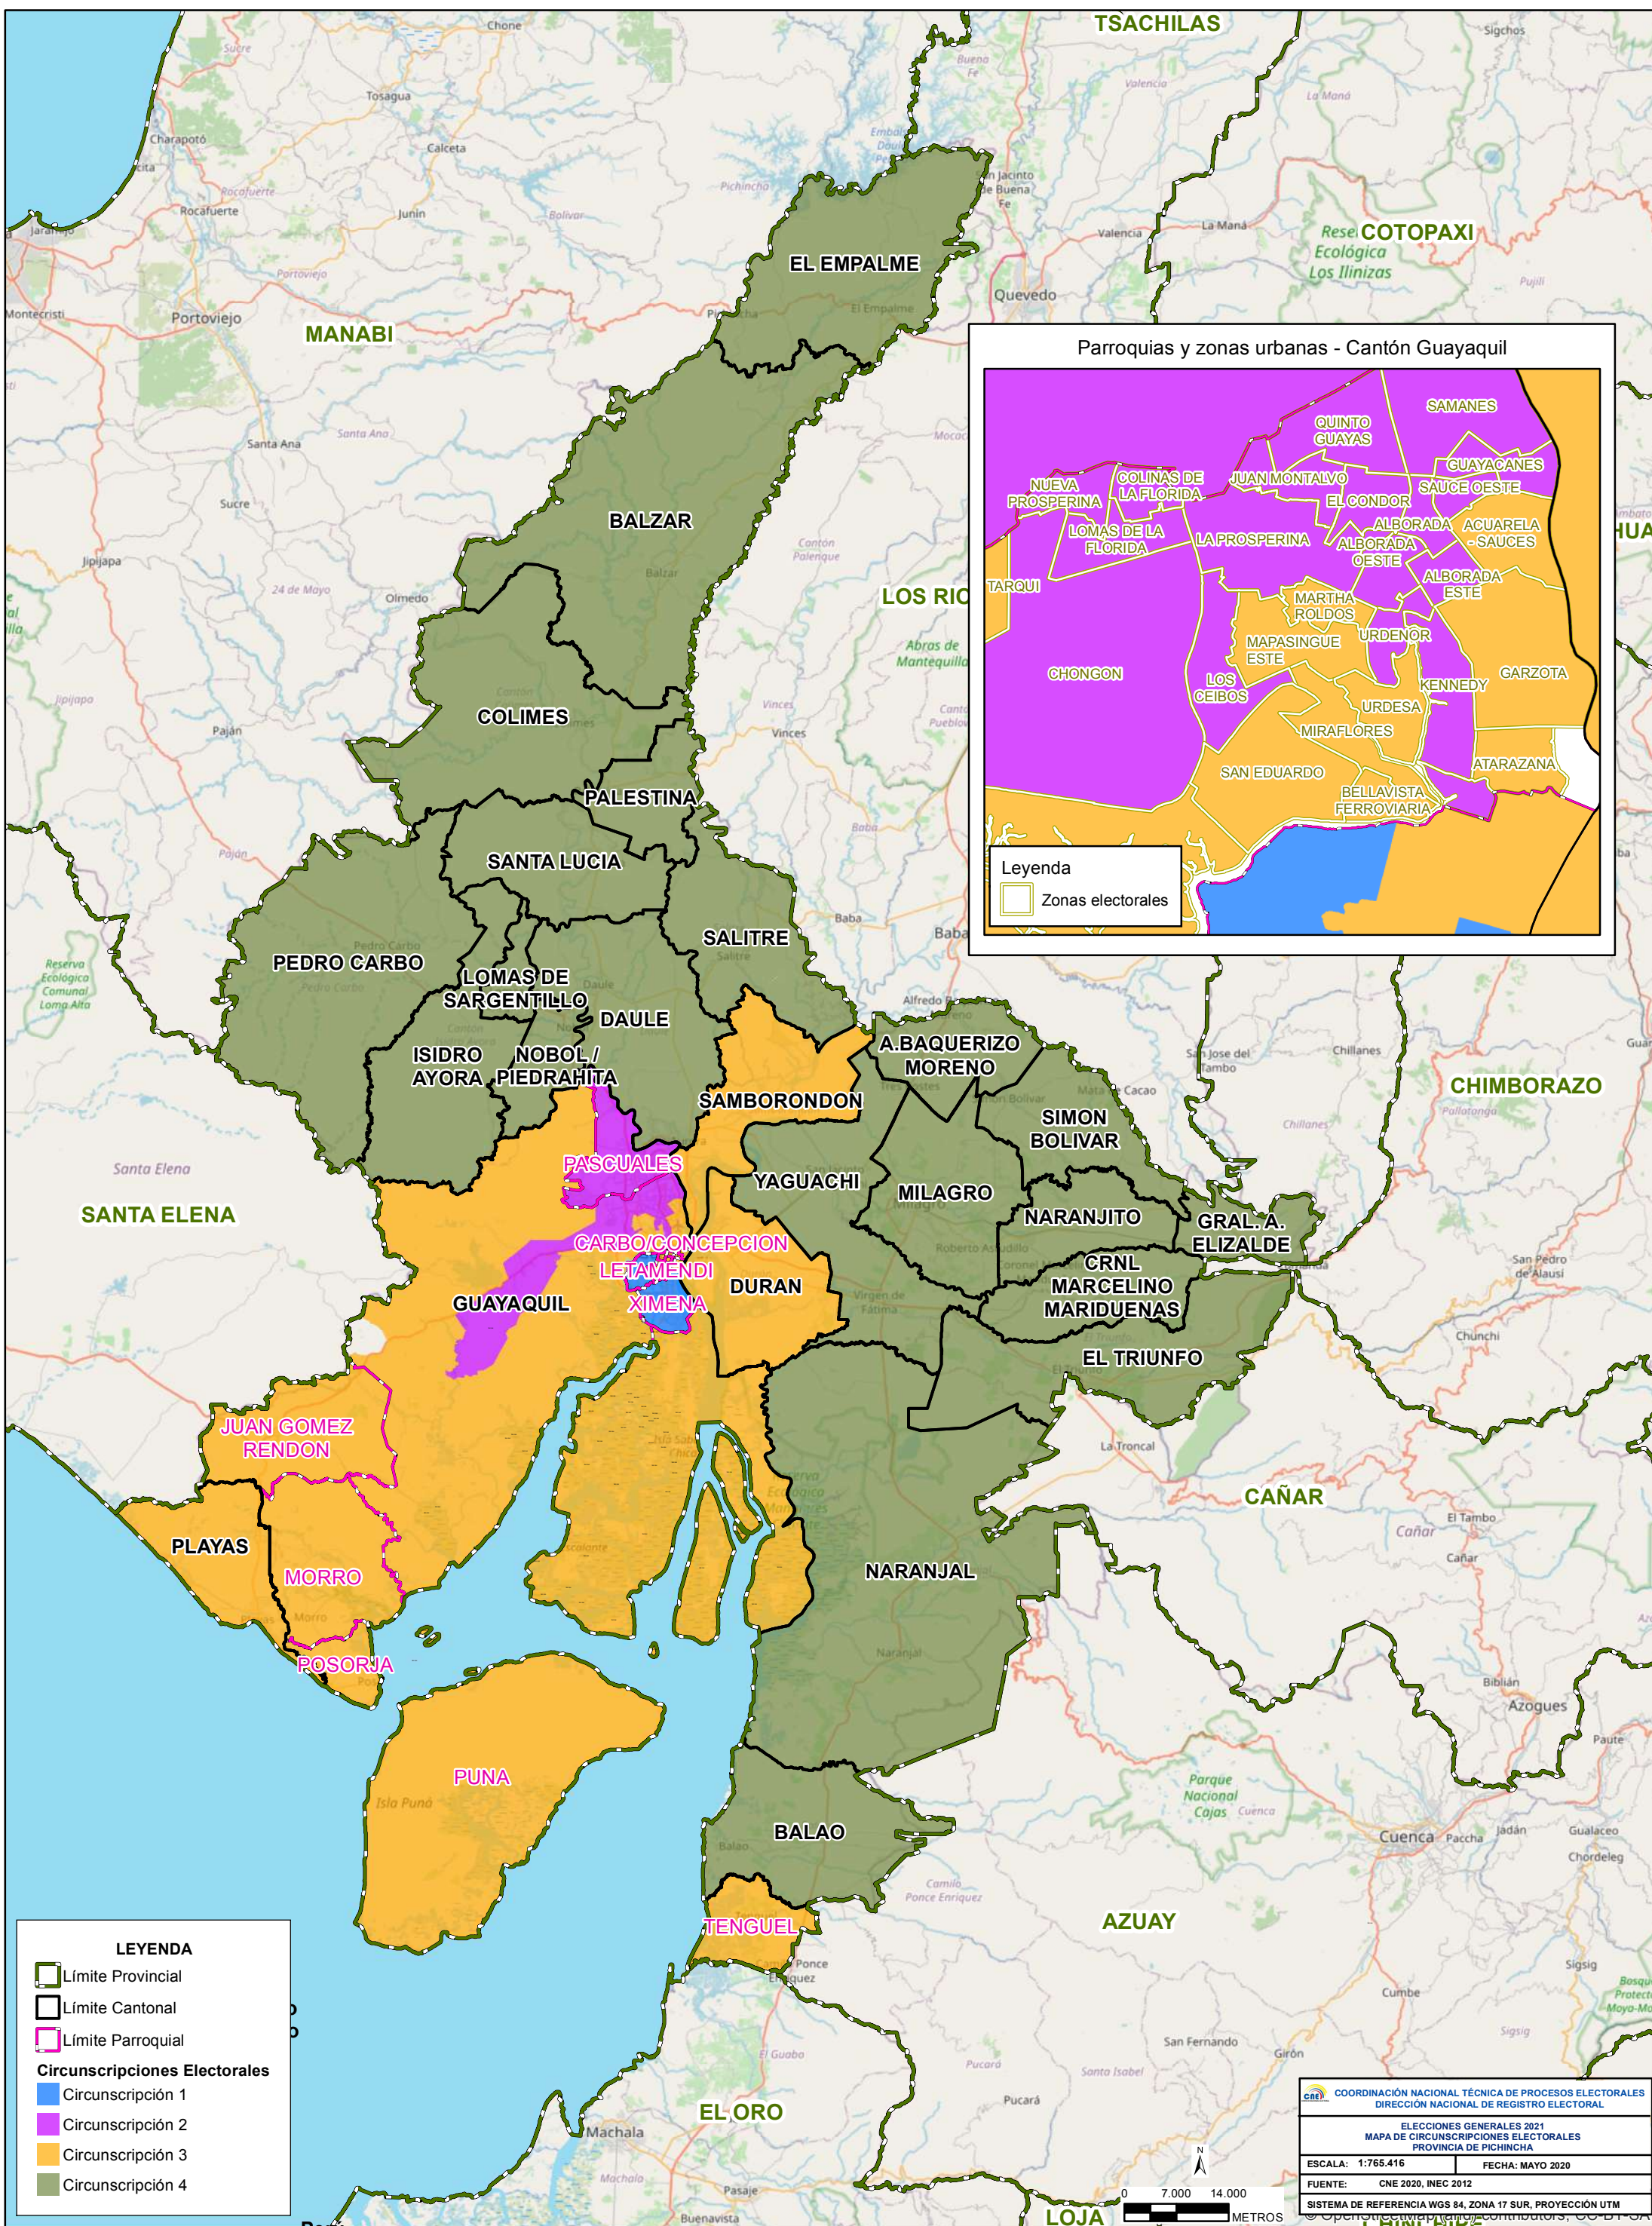

ELECCIONES GENERALES 2021
 MAPA DE CIRCUNSCRIPCIÓN ELECTORAL
 PROVINCIA DE GUAYAS
 COORDINACIÓN NACIONAL TÉCNICA DE PROCESOS ELECTORALES
 DIRECCIÓN NACIONAL DE REGISTRO ELECTORAL

LEYENDA

- Límite Provincial
- Límite Cantonal
- Límite Parroquial

Circunscripciones Electorales

- Circunscripción 1
- Circunscripción 2
- Circunscripción 3
- Circunscripción 4

COORDINACIÓN NACIONAL TÉCNICA DE PROCESOS ELECTORALES
 DIRECCIÓN NACIONAL DE REGISTRO ELECTORAL

ELECCIONES GENERALES 2021
 MAPA DE CIRCUNSCRIPCIONES ELECTORALES
 PROVINCIA DE GUAYAS

ESCALA: 1:765.416 FECHA: MAYO 2020

FUENTE: CNE 2020, INEC 2012

SISTEMA DE REFERENCIA WGS 84, ZONA 17 SUR, PROYECCIÓN UTM