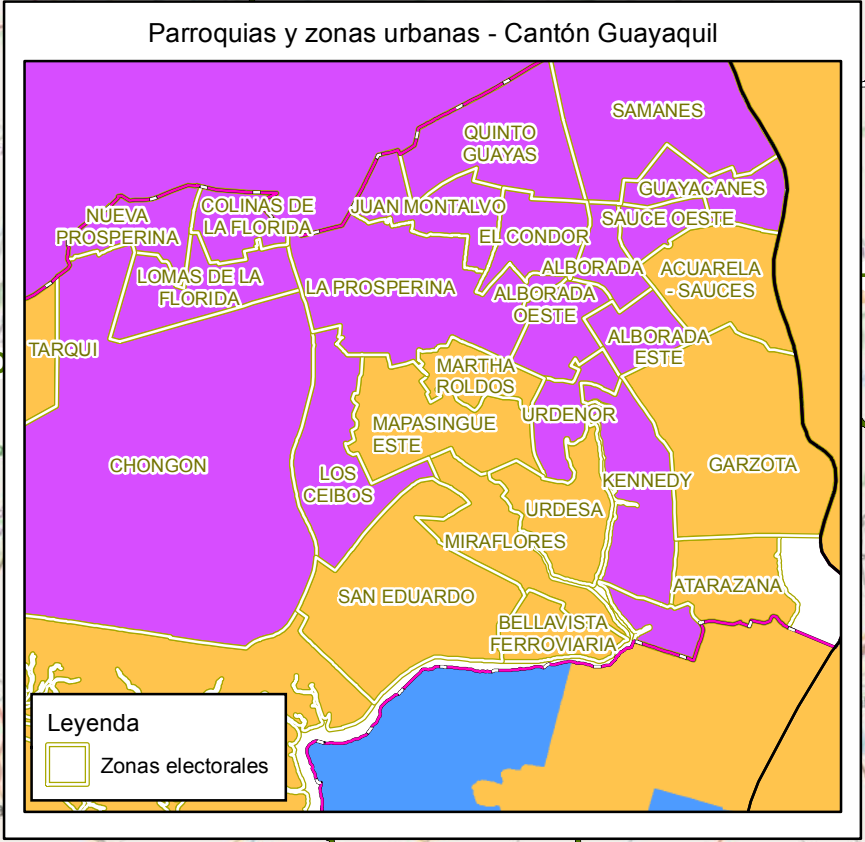

ELECCIONES GENERALES 2021
 MAPA DE CIRCUNSCRIPCIÓN ELECTORAL
 PROVINCIA DE GUAYAS
 COORDINACIÓN NACIONAL TÉCNICA DE PROCESOS ELECTORALES
 DIRECCIÓN NACIONAL DE REGISTRO ELECTORAL

LEYENDA

- Límite Provincial
- Límite Cantonal
- Límite Parroquial

ELECCIONES GENERALES 2021
 MAPA DE CIRCUNSCRIPCIONES ELECTORALES
 PROVINCIA DE GUAYAS

ESCALA: 1:765.416 FECHA: MAYO 2020

FUENTE: CNE 2020, INEC 2012

SISTEMA DE REFERENCIA WGS 84, ZONA 17 SUR, PROYECCIÓN UTM