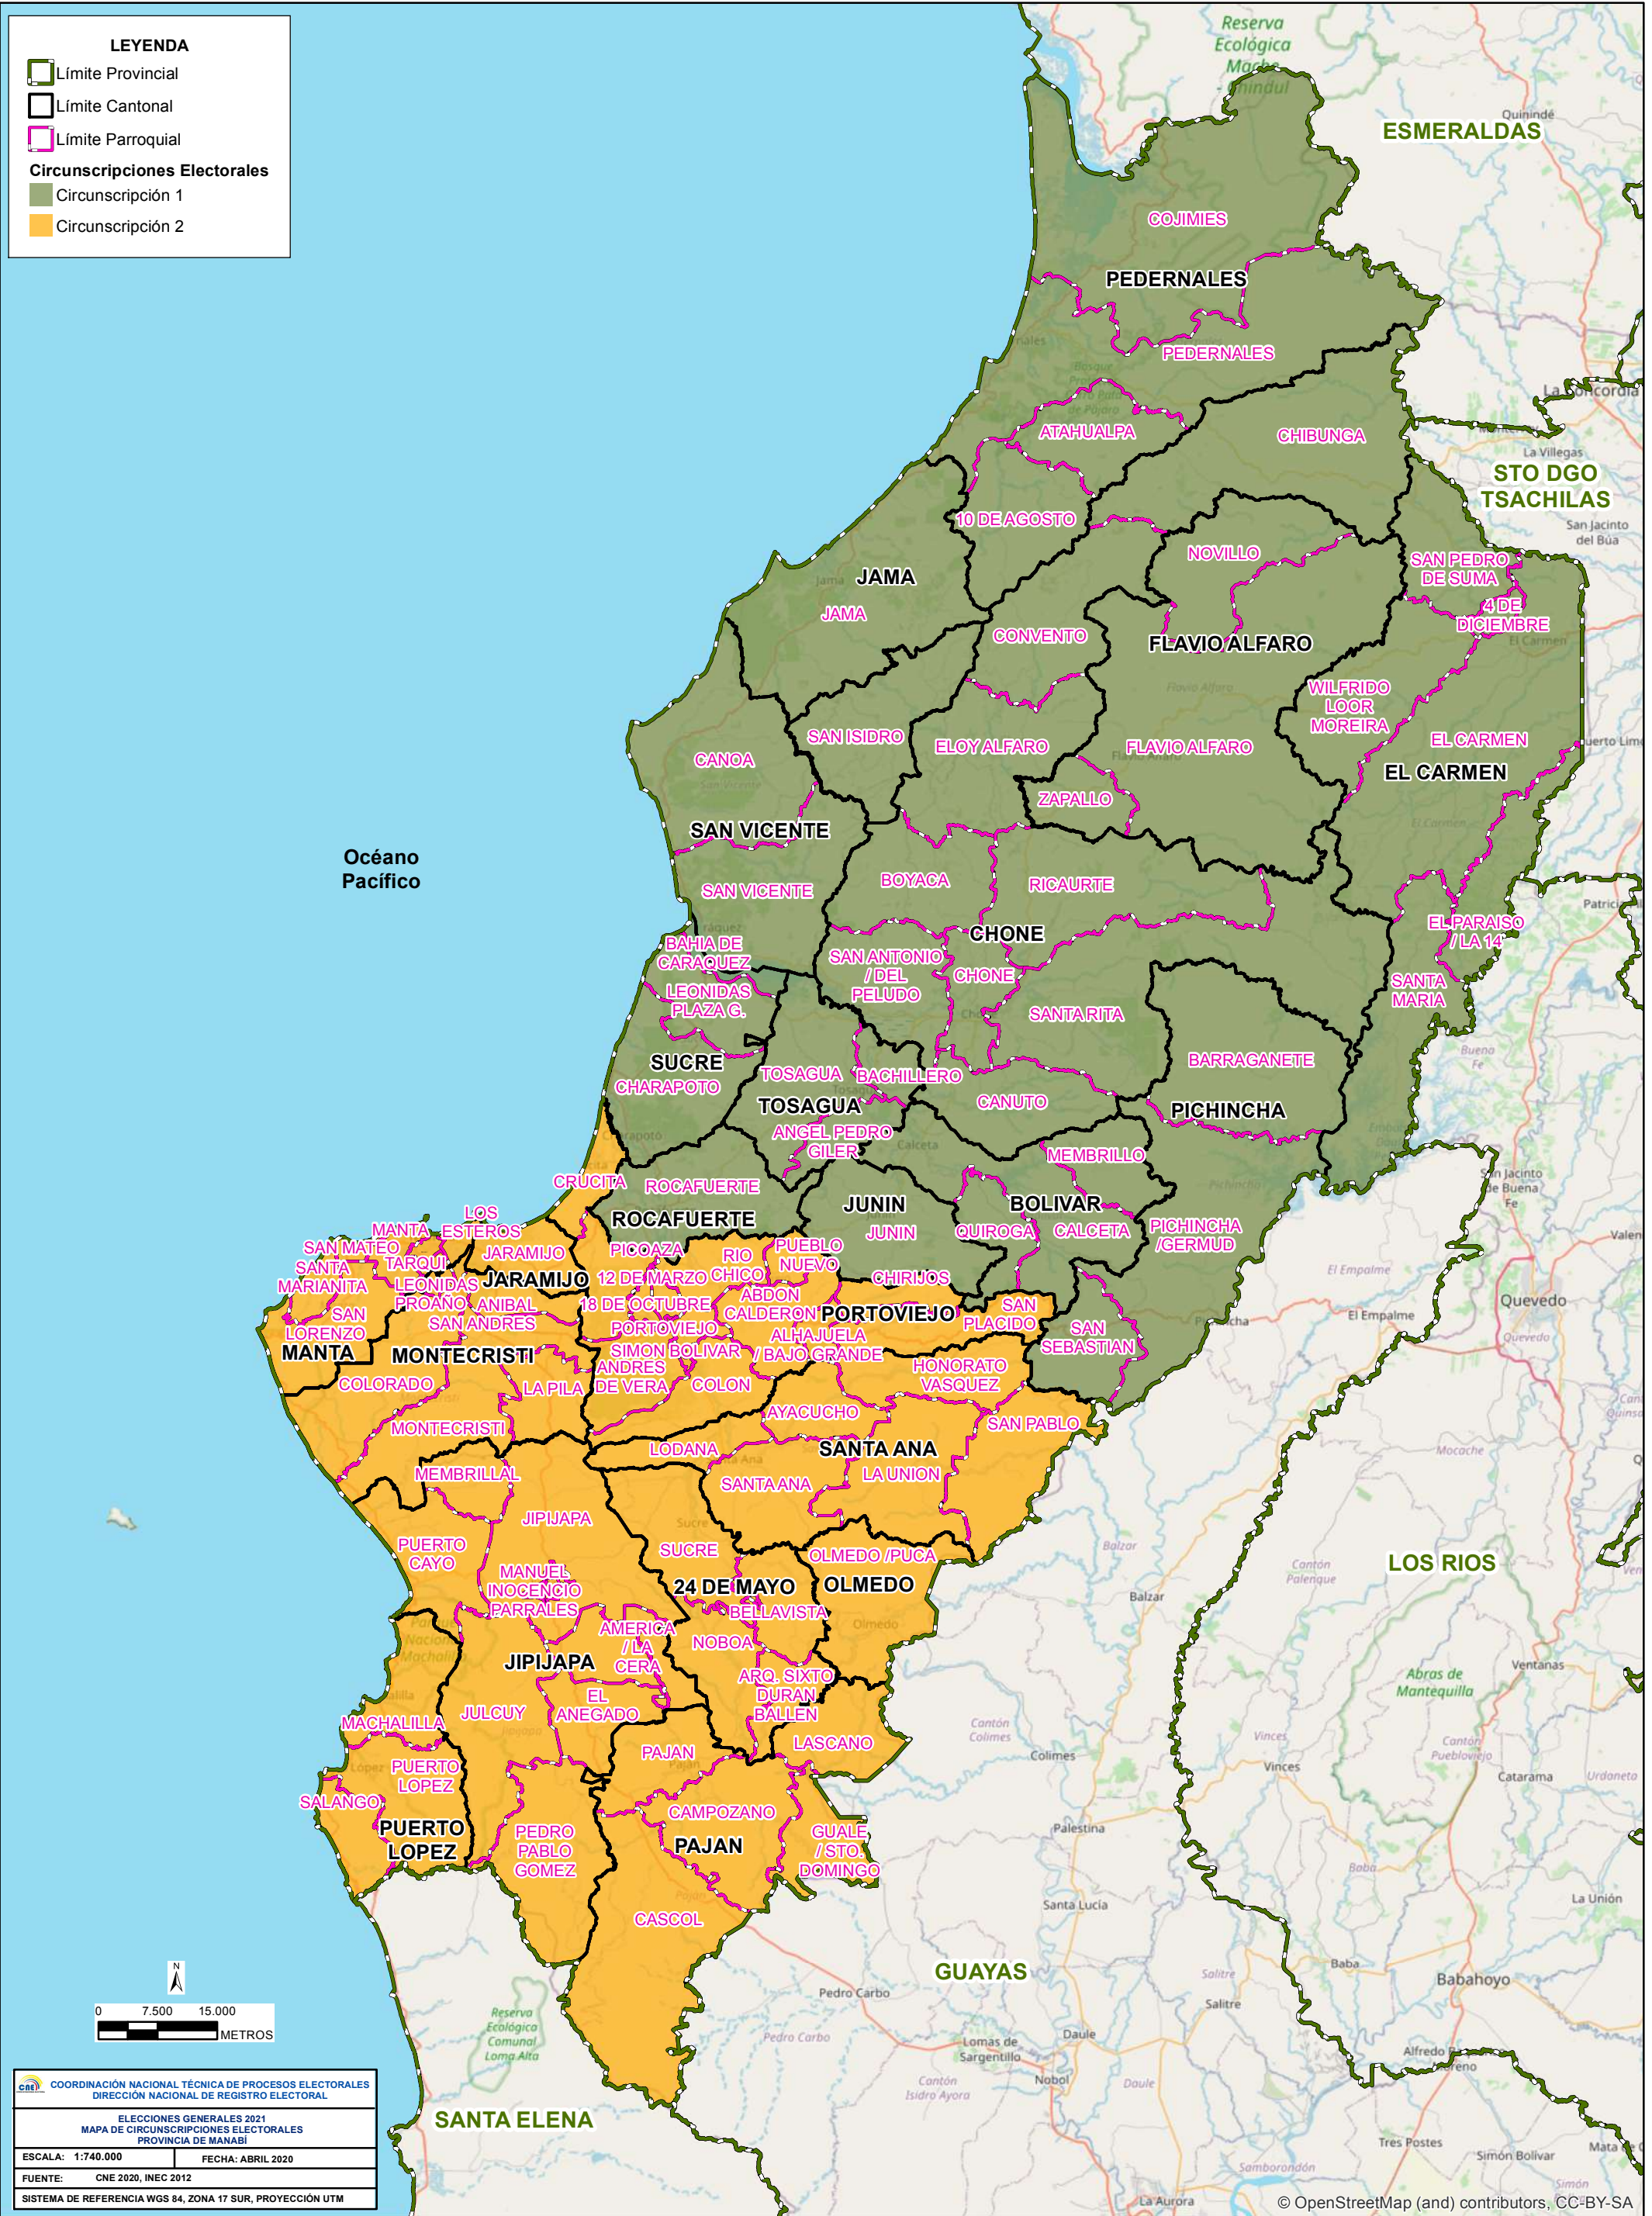

ELECCIONES GENERALES 2021
MAPA DE CIRCUNSCRIPCIONES ELECTORALES
PROVINCIA DE MANABÍ
 COORDINACIÓN NACIONAL TÉCNICA DE PROCESOS ELECTORALES
 DIRECCIÓN NACIONAL DE REGISTRO ELECTORAL

COORDINACIÓN NACIONAL TÉCNICA DE PROCESOS ELECTORALES
DIRECCIÓN NACIONAL DE REGISTRO ELECTORAL

ELECCIONES GENERALES 2021
MAPA DE CIRCUNSCRIPCIONES ELECTORALES
PROVINCIA DE MANABÍ

ESCALA: 1:740.000	FECHA: ABRIL 2020
FUENTE: CNE 2020, INEC 2012	
SISTEMA DE REFERENCIA WGS 84, ZONA 17 SUR, PROYECCIÓN UTM	

© OpenStreetMap (and) contributors, CC-BY-SA