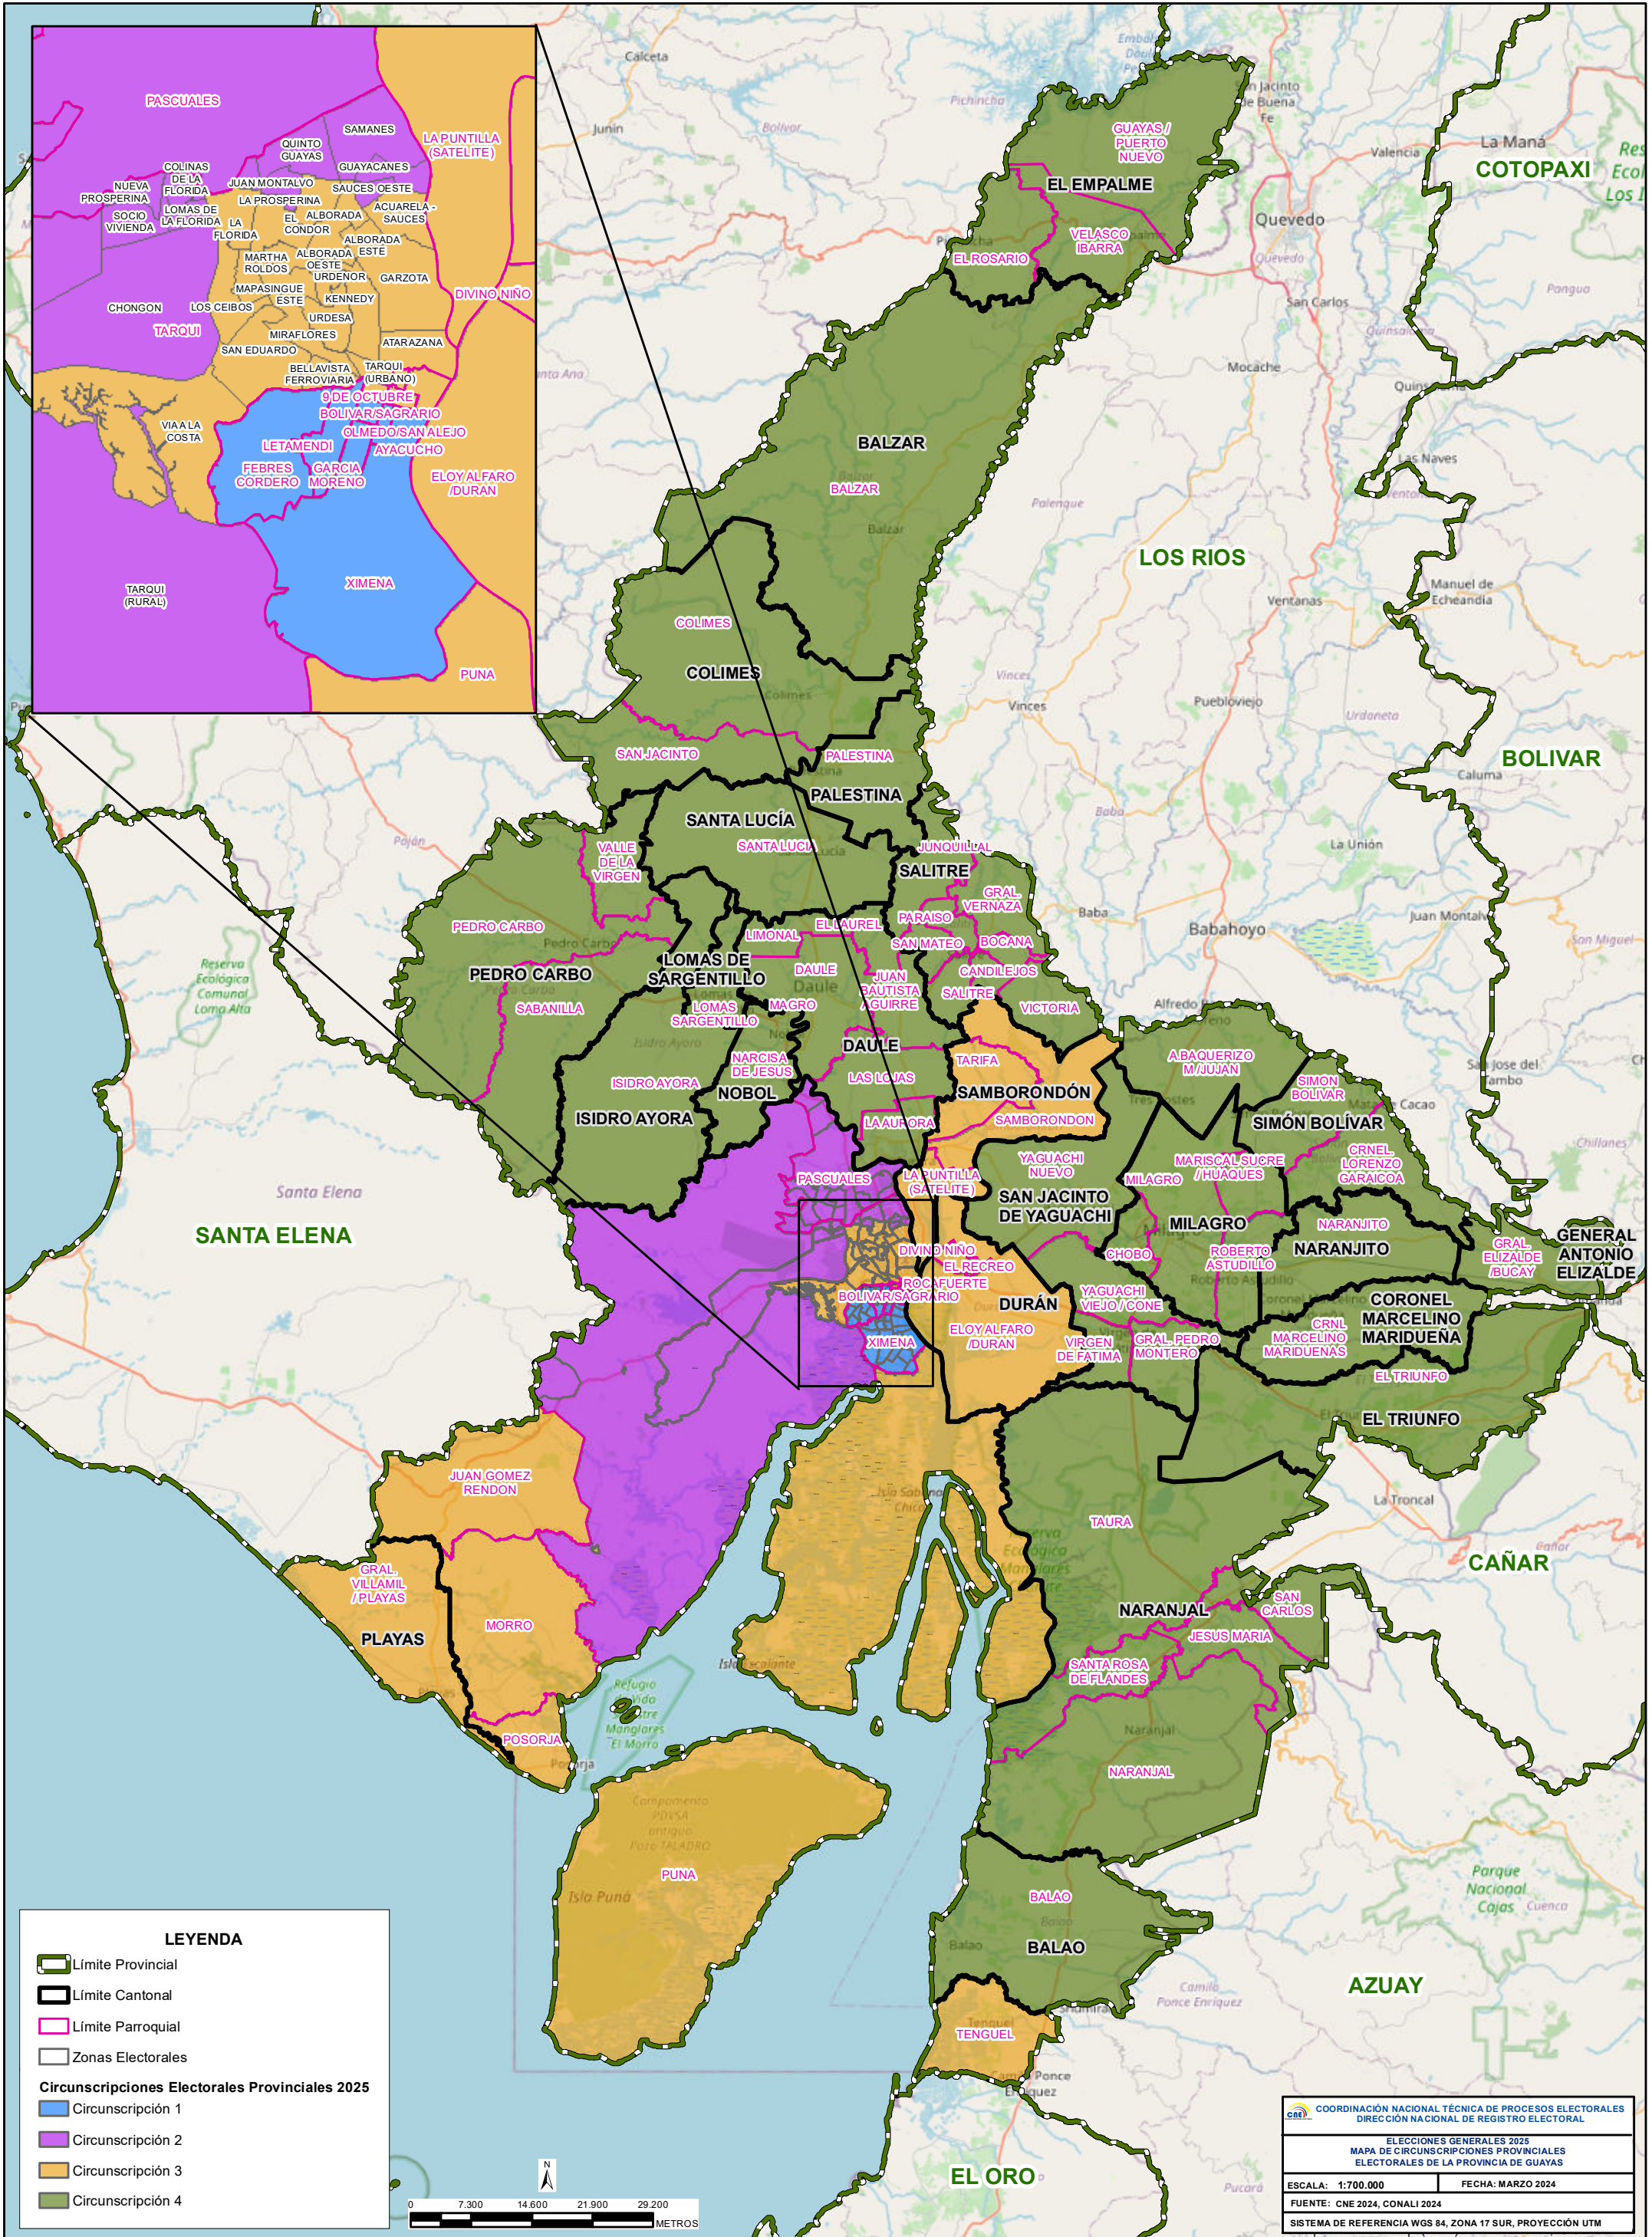

ELECCIONES GENERALES 2025
MAPA DE CIRCUNSCRIPCIONES PROVINCIALES ELECTORALES DE LA PROVINCIA DE GUAYAS
 COORDINACIÓN NACIONAL TÉCNICA DE PROCESOS ELECTORALES
 DIRECCIÓN NACIONAL DE REGISTRO ELECTORAL

COORDINACIÓN NACIONAL TÉCNICA DE PROCESOS ELECTORALES
 DIRECCIÓN NACIONAL DE REGISTRO ELECTORAL

ELECCIONES GENERALES 2025
 MAPA DE CIRCUNSCRIPCIONES PROVINCIALES
 ELECTORALES DE LA PROVINCIA DE GUAYAS

ESCALA: 1:700.000 FECHA: MARZO 2024

FUENTE: CNE 2024, CONALI 2024

SISTEMA DE REFERENCIA WGS 84, ZONA 17 SUR, PROYECCIÓN UTM