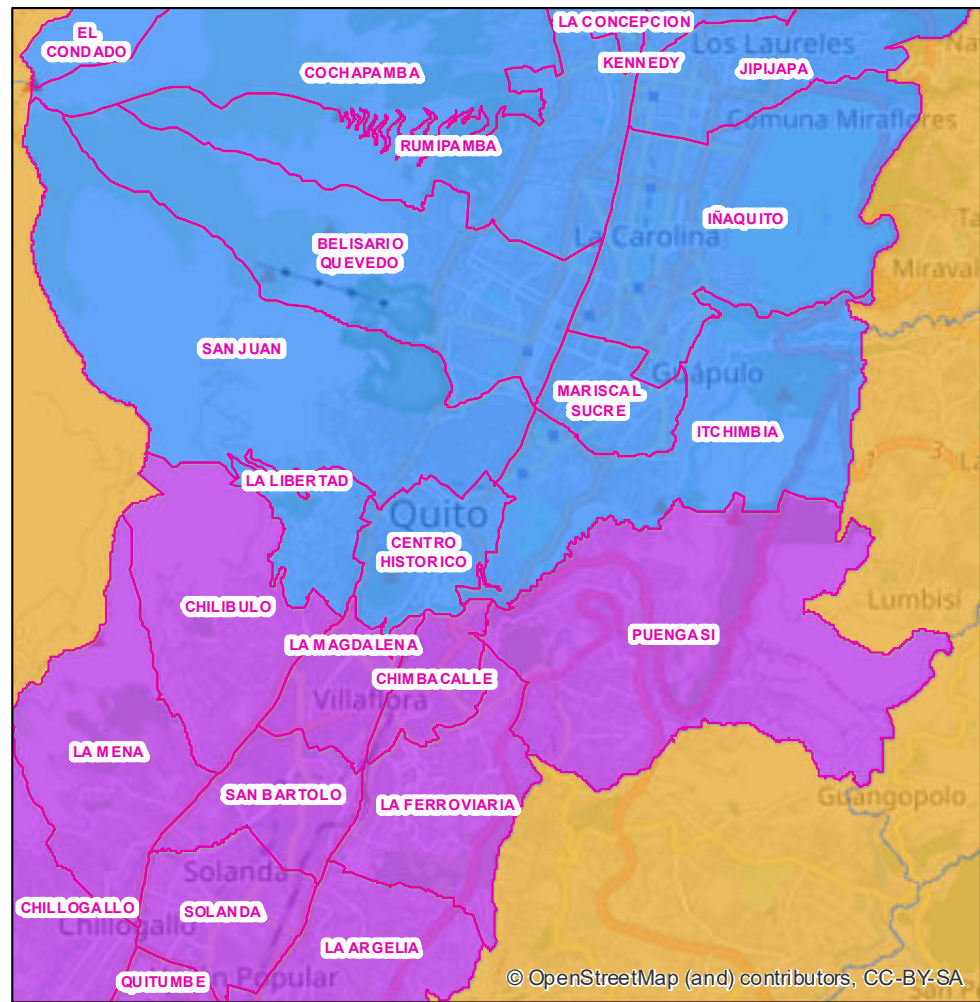

Parroquias urbanas Cantón Quito

© OpenStreetMap (and) contributors, CC-BY-SA